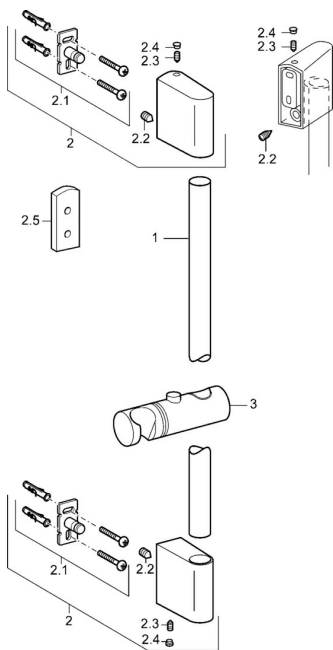

EAN: 4015474143845
static.hansa.com/04550200

Náhradné diely

SP04550200

	Názov	Kód
2	Držiak Chróm	59913177
2.1	Upevňovací set	59913178
2.2	Skrutka, M5x8, SW2.5	59904755
2.3	Skrutka, M5x6, SW2.5	59912617
2.4	Vymedzovacia vložka Chróm	59911840
2.5	Dištančný krúžok	59913179
3	Jazdec/nosič sprchy, d 18 mm Chróm	59912781