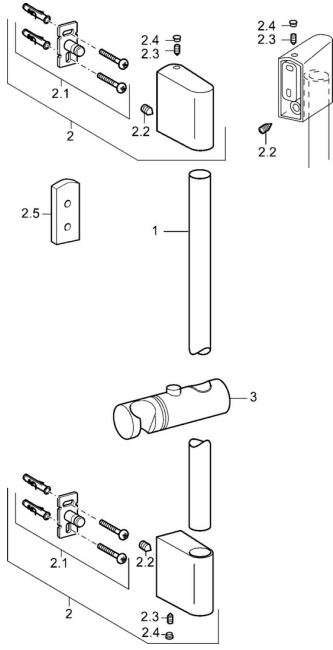

## Parti di ricambio

### SP04550200

	Nome	Codice
2	Supporto a muro Cromo	59913177
2.1	Set di fissaggio	59913178
2.2	Screw, M5x8, SW2.5	59904755
2.3	Screw, M5x6, SW2.5	59912617
2.4	Spinotto Cromo	59911840
2.5	Anello distanziatore	59913179
3	Cursore per asta doccia, d 18 mm Cromo	59912781