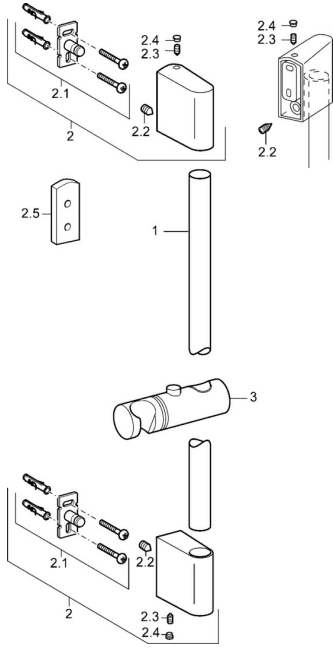

EAN: 4015474143845
static.hansa.com/04550200

Pièces de rechange

SP04550200

	Nom	Code
2	Support mural Chrome	59913177
2.1	Ensemble de fixation	59913178
2.2	Vis, M5x8, SW2.5	59904755
2.3	Vis, M5x6, SW2.5	59912617
2.4	Butée de réglage Chrome	59911840
2.5	Bague entretoise	59913179
3	Curseur pour barre, d 18 mm Chrome	59912781