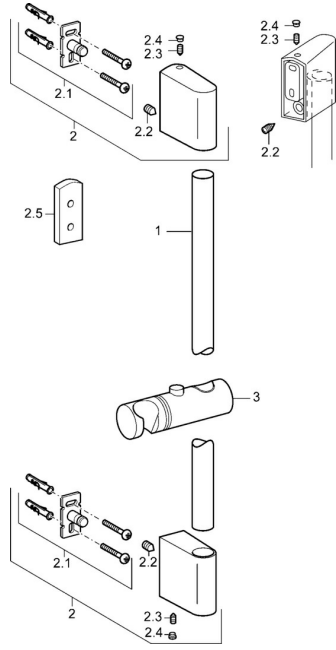

EAN: 4015474143845
static.hansa.com/04550200

Ersatzteile

SP04550200

	Name	Art.-Nr.
2	Wandhalter Chrom	59913177
2.1	Befestigungssatz	59913178
2.2	Schraube, M5x8, SW2.5	59904755
2.3	Schraube, M5x6, SW2.5	59912617
2.4	Abdeckstopfen Chrom	59911840
2.5	Distanzring	59913179
3	Schieber, d 18 mm Chrom	59912781