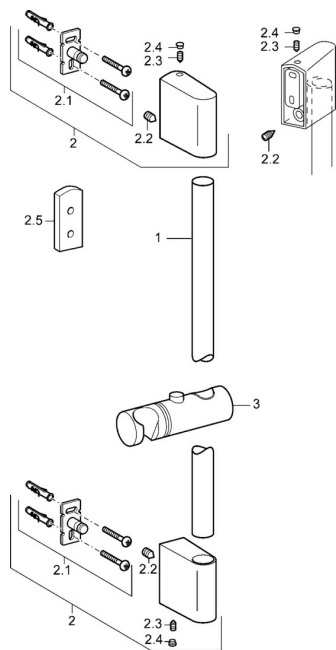

## Náhradní díly

### SP04550200

	Název	Kód
2	Držák Chrom	59913177
2.1	Upevňovací set	59913178
2.2	Šroub, M5x8, SW2.5	59904755
2.3	Šroub, M5x6, SW2.5	59912617
2.4	Vymezovací vložka Chrom	59911840
2.5	Distanční kroužek	59913179
3	Jezdec sprchy, d 18 mm Chrom	59912781