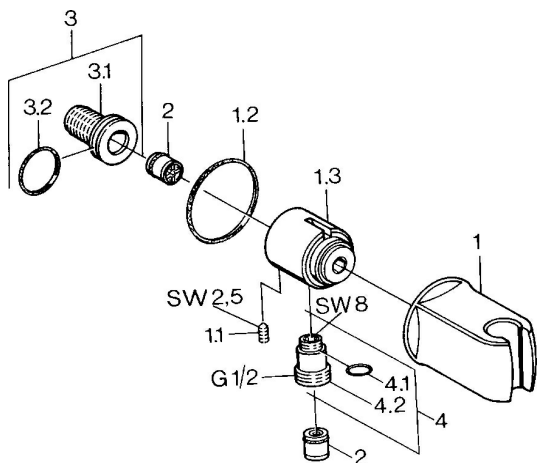

## Parti di ricambio

### SP04460100

	Nome		Codice
1	Supporto Doccetta Cromo	Fuori produzione	59911230
1.1	Screw, M6x9	Fuori produzione	59911237
1.2	Giunto	Fuori produzione	59911238
2	Valvola antiriflusso		59905714
3	Niplo di collegamento, G1/2		59911229
3.2	O-ring, d 25x2.5		59905053
4	Accessione		59906277
4.1	O-ring, d 11x1.5	Fuori produzione	59911253