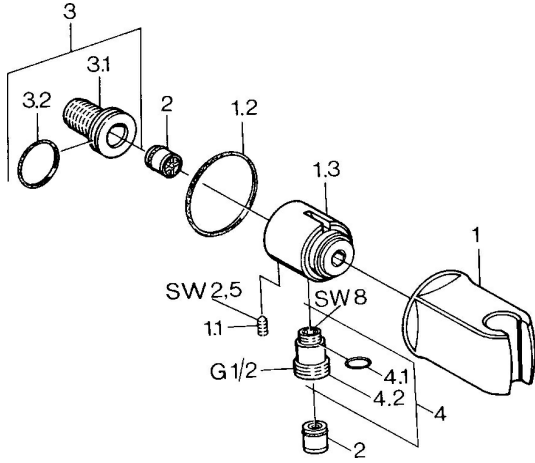

EAN: 4015474672406
static.hansa.com/04460100

Ersatzteile

SP04460100

	Name	Art.-Nr.
1	Wandhalter Chrom Ausgelaufen	59911230
1.1	Schraube, M6x9 Ausgelaufen	59911237
1.2	Dichtung Ausgelaufen	59911238
2	Rückschlagventil	59905714
3	Anschlussnippel, G1/2	59911229
3.2	O-Ring, d 25x2.5	59905053
4	Verbinder	59906277
4.1	O-Ring, d 11x1.5 Ausgelaufen	59911253