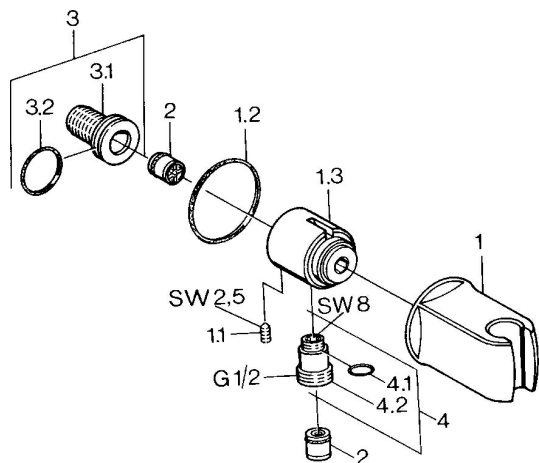

### SP04460100

	Název	Kód
1	Držák sprchy Chrom <b>Ukončeno</b>	59911230
1.1	Šroub, M6x9 <b>Ukončeno</b>	59911237
1.2	Těsnění <b>Ukončeno</b>	59911238
2	Zpětný ventil	59905714
3	Připojovací šroubení, G1/2	59911229
3.2	O-kroužek, d 25x2.5	59905053
4	Přistoupení	59906277
4.1	O-kroužek, d 11x1.5 <b>Ukončeno</b>	59911253