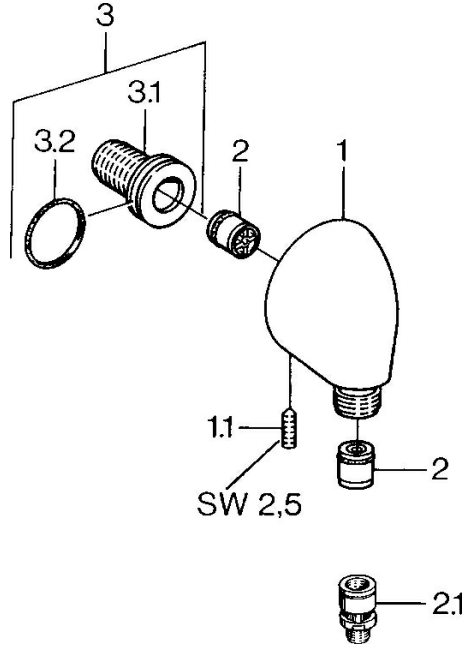

EAN: 4015474672321
static.hansa.com/04420100

Reserveonderdelen

SP04420100

	Naam	Code
1.1	Schroef, M6x20	59911228
2	Terugslagklep	59905714
2.1	Vacuüm beveiliging, DN15	59911330
3	Aansluitnippel, G1/2	59911229
3.2	O-ring, d 25x2.5	59905053