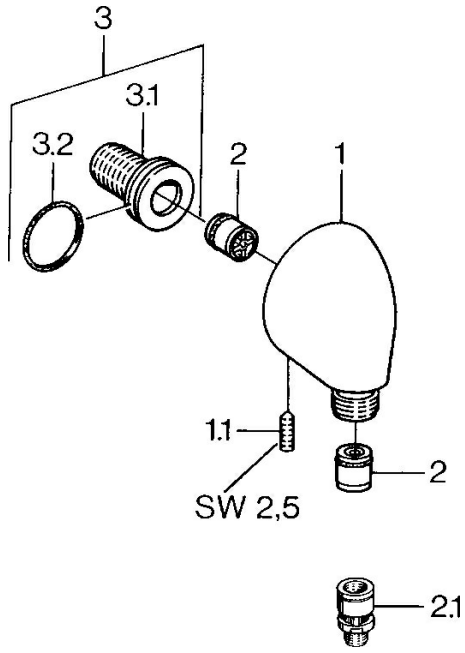

## Parti di ricambio

### SP04420100

	Nome	Codice
1.1	Screw, M6x20	59911228
2	Valvola antiriflusso	59905714
2.1	Valvola antiriflusso, DN15	59911330
3	Niplo di collegamento, G1/2	59911229
3.2	O-ring, d 25x2,5	59905053