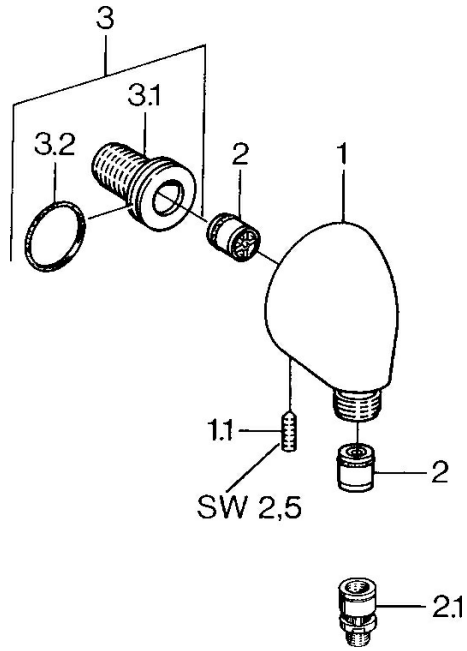

## Pièces de rechange

### SP04420100

	Nom	Code
1.1	Vis, M6x20	59911228
2	Clapet anti-retour	59905714
2.1	Soupape anti-vide, DN15	59911330
3	Mamelon de raccordement, G1/2	59911229
3.2	Joint, d 25x2.5	59905053