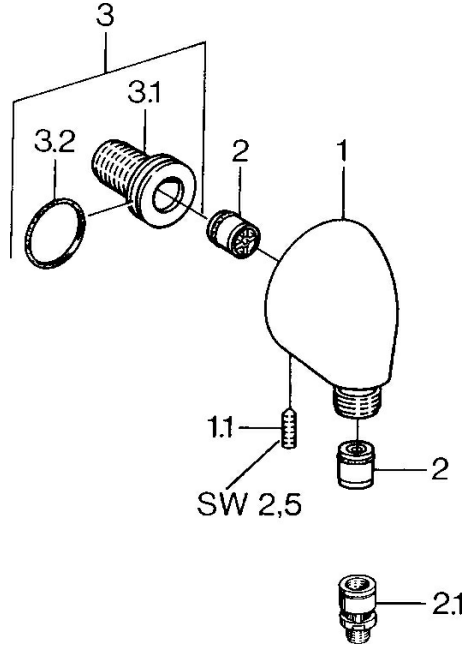

EAN: 4015474672321
static.hansa.com/04420100

Ersatzteile

SP04420100

	Name	Art.-Nr.
1.1	Schraube, M6x20	59911228
2	Rückschlagventil	59905714
2.1	Rohrbelüfter, DN15	59911330
3	Anschlussnippel, G1/2	59911229
3.2	O-Ring, d 25x2.5	59905053