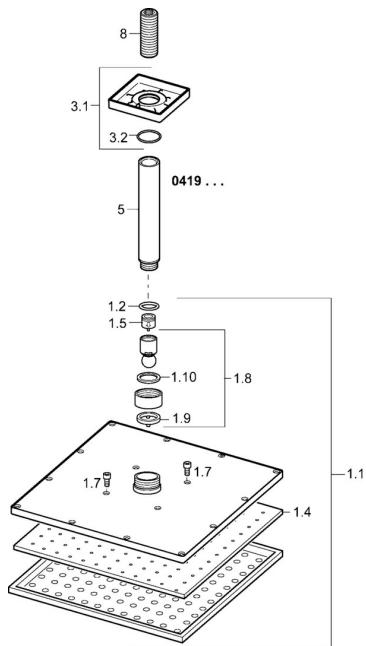

### SP04190340

	Názov	Kód
1.1	Hlavová tanierová sprcha, 250x250 mm	59913875
1.4	Tryska doska, 250x250 mm, (-2019)	59913876
1.6	Regulátor prietoku	59913753
1.7	Skrutka	59913754
3.1	Krycí diel, 75x75 mm Chróm	59913326
3.2	O-krúžok, d 26x2	59913423
5	Pripojovacie rameno pre tanierovú sprchu, G1/2xG1/2 Chróm	59913877
8	Závit bradavky, G1/2, AF12	59912144