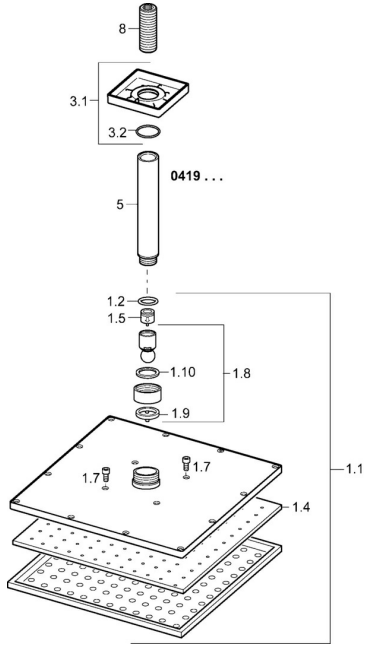

EAN: 4015474257498
static.hansa.com/04190340

Parti di ricambio

SP04190340

	Nome	Codice
1.1	Asta Doccia a pioggia, 250x250 mm	59913875
1.4	Piastra ugelli, 250x250 mm, (-2019)	59913876
1.6	Limitatore di portata	59913753
1.7	Screw	59913754
3.1	Piastra, 75x75 mm Cromo	59913326
3.2	O-ring, d 26x2	59913423
5	Braccio Doccia, G1/2xG1/2 Cromo	59913877
8	Capuzzolo filetto, G1/2, AF12	59912144