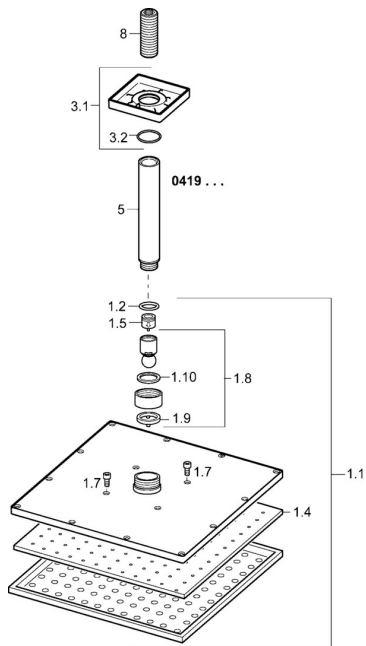

## Náhradní díly

### SP04190340

	Název	Kód
1.1	Sprchová s dešťovou sprchou, 250x250 mm	59913875
1.4	Tryska deska, 250x250 mm, (-2019)	59913876
1.6	Regulátor průtoku	59913753
1.7	Šroub	59913754
3.1	Krycí díl, 75x75 mm Chrom	59913326
3.2	O-kroužek, d 26x2	59913423
5	Připojovací rameno pro talířovou sprchu, G1/2xG1/2 Chrom	59913877
8	Závit bradavky, G1/2, AF12	59912144