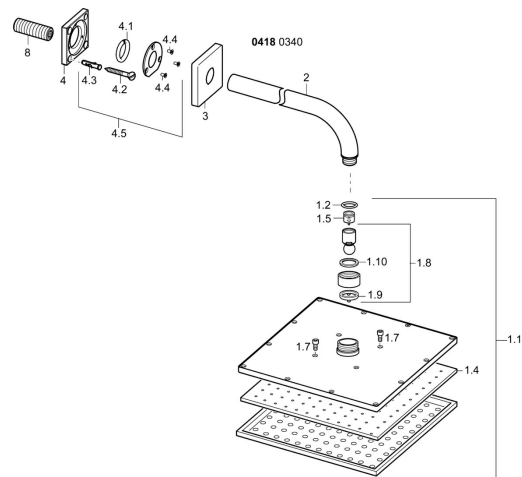

EAN: 4015474257474

static.hansa.com/04180340

Náhradné diely

SP04180340

	Názov	Kód
1.1	Hlavová tanierová sprcha, 250x250 mm	59913875
1.4	Tryska doska, 250x250 mm, (-2019)	59913876
1.6	Regulátor prietoku	59913753
1.7	Skrutka	59913754
2	Pripojovacie rameno pre tanierovú sprchu, G1/2xG1/2 Chróm	59913872
3	Kryt príruby, 75x75 mm Chróm	59913737
4		59913738
4.1	Clamping ring, d 26 mm Ukončené	59912433
4.5	Tesniaci krúžok	59913446
8	Závit bradavky, G1/2, AF12	59912144