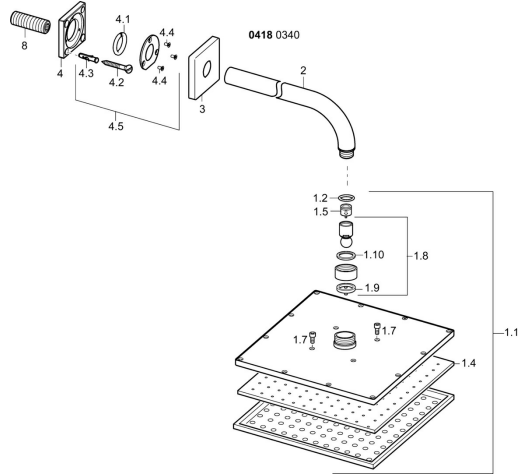

EAN: 4015474257474
static.hansa.com/04180340

Reserveonderdelen

SP04180340

	Naam	Code
1.1	Regendouche, 250x250 mm	59913875
1.4	Sproeikop, 250x250 mm, (-2019)	59913876
1.6	Doorvoerbegrenzer	59913753
1.7	Schroef	59913754
2	Douchearm, G1/2xG1/2 Chrom	59913872
3	Afdekplaat, 75x75 mm Chrom	59913737
4	Plate	59913738
4.1	Clamping ring, d 26 mm Stopgezet	59912433
4.5	Borgring	59913446
8	Schroefdraad tepel, G1/2, AF12	59912144