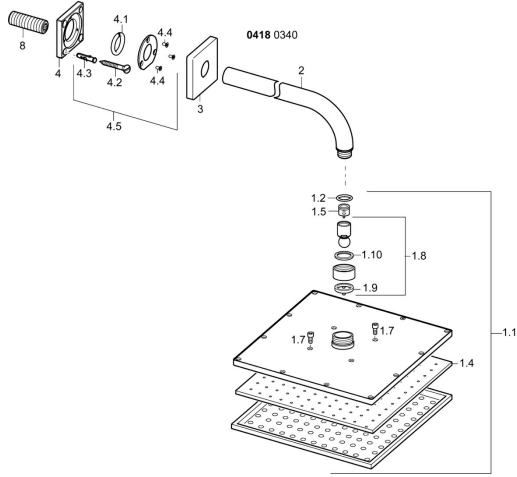

EAN: 4015474257474
static.hansa.com/04180340

Ersatzteile

SP04180340

	Name	Art.-Nr.
1.1	Kopfbrause, 250x250 mm	59913875
1.4	Düsenplatte, 250x250 mm, (-2019)	59913876
1.6	Durchflussbegrenzer	59913753
1.7	Schraube	59913754
2	Brausearm ohne Kopfbrause, G1/2xG1/2 Chrom	59913872
3	Rosette, 75x75 mm Chrom	59913737
4	Plate	59913738
4.1	Klemmring, d 26 mm Ausgelaufen	59912433
4.5	Haltering	59913446
8	Gewindenippel, G1/2, AF12	59912144