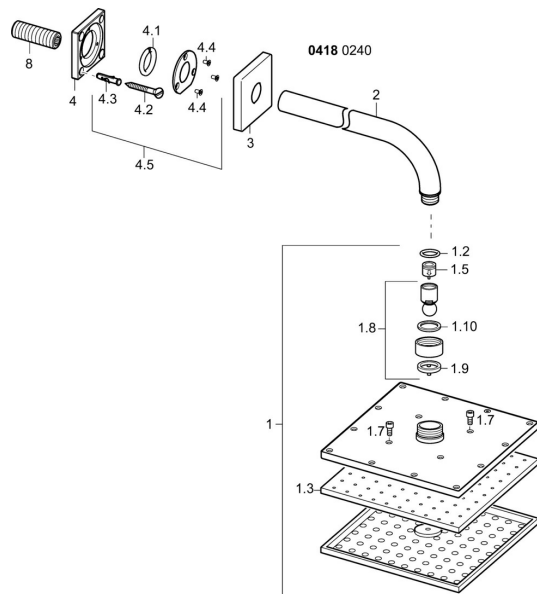

EAN: 4015474257467
static.hansa.com/04180240

Náhradné diely

SP04180240

	Názov	Kód
1	Hlavová tanierová sprcha, 200x200 mm Chróm	59913873
1.3	Tryska doska, 200x200 mm, (-2019) Ukončené	59913874
1.6	Regulátor prietoku	59913753
1.7	Skrutka	59913754
2	Pripojovacie rameno pre tanierovú sprchu, G1/2xG1/2 Chróm	59913872
3	Kryt príruby, 75x75 mm Chróm	59913737
4	Clamping ring, d 26 mm	59913738
4.1	Clamping ring, d 26 mm Ukončené	59912433
4.5	Tesniaci krúžok	59913446
8	Závit bradavky, G1/2, AF12	59912144