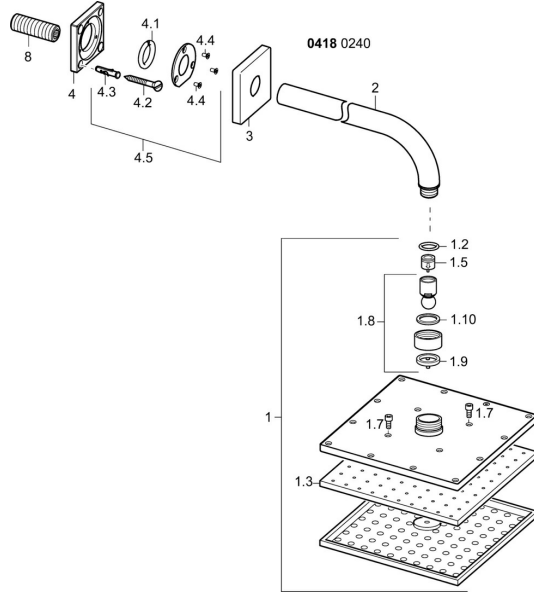

## Reserveonderdelen

### SP04180240

	Naam	Code
1	Regendouche, 200x200 mm Chrom	59913873
1.3	Sproeikop, 200x200 mm, (-2019) <b>Stopgezet</b>	59913874
1.6	Doorvoerbegrenzer	59913753
1.7	Schroef	59913754
2	Douchearm, G1/2xG1/2 Chrom	59913872
3	Afdekplaat, 75x75 mm Chrom	59913737
4	Plate	59913738
4.1	Clamping ring, d 26 mm <b>Stopgezet</b>	59912433
4.5	Borgring	59913446
8	Schroefdraad tepel, G1/2, AF12	59912144