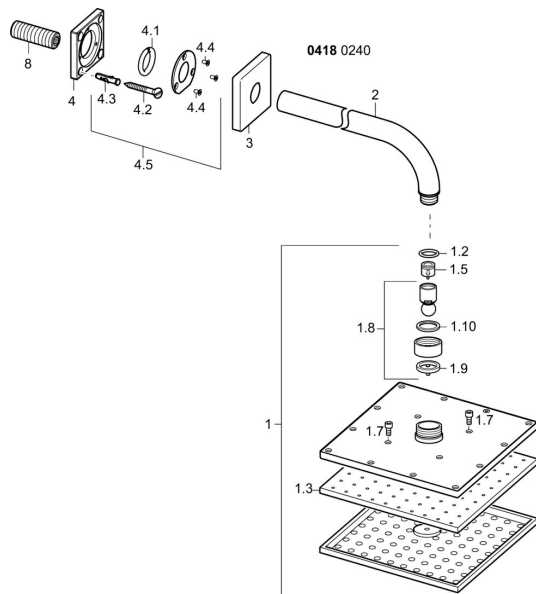

EAN: 4015474257467

static.hansa.com/04180240
Parti di ricambio

SP04180240

	Nome	Codice
1	Asta Doccia a pioggia, 200x200 mm Cromo	59913873
1.3	Piastra ugelli, 200x200 mm, (-2019) Fuori produzione	59913874
1.6	Limitatore di portata	59913753
1.7	Screw	59913754
2	Braccio Doccia, G1/2xG1/2 Cromo	59913872
3	Piastra, 75x75 mm Cromo	59913737
4	Plate	59913738
4.1	Clamping ring, d 26 mm Fuori produzione	59912433
4.5	Anello di tenuta	59913446
8	Capuzzolo filetto, G1/2, AF12	59912144