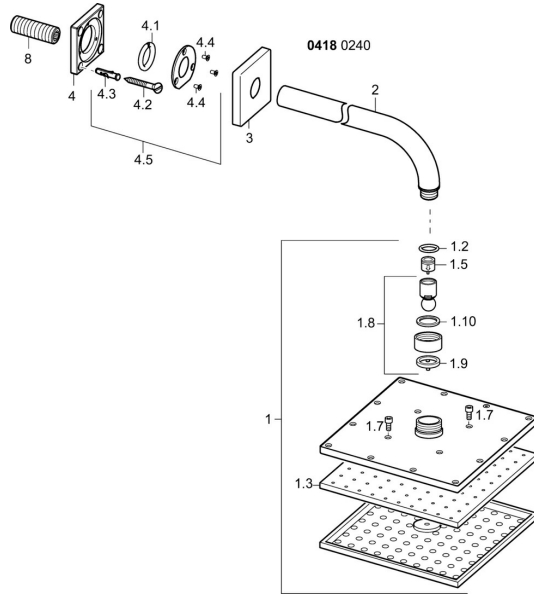

## Pièces de rechange

### SP04180240

	Nom	Code
1	Rain shower, 200x200 mm Chrome	59913873
1.3	Plaque de buse, 200x200 mm, (-2019) <b>Arrêté</b>	59913874
1.6	Limiteur de debit	59913753
1.7	Vis	59913754
2	Bras encastré douche de tête, G1/2xG1/2 Chrome	59913872
3	Rosaces, 75x75 mm Chrome	59913737
4	Plate	59913738
4.1	Clamping ring, d 26 mm <b>Arrêté</b>	59912433
4.5	Joint	59913446
8	Mamelon de fil, G1/2, AF12	59912144