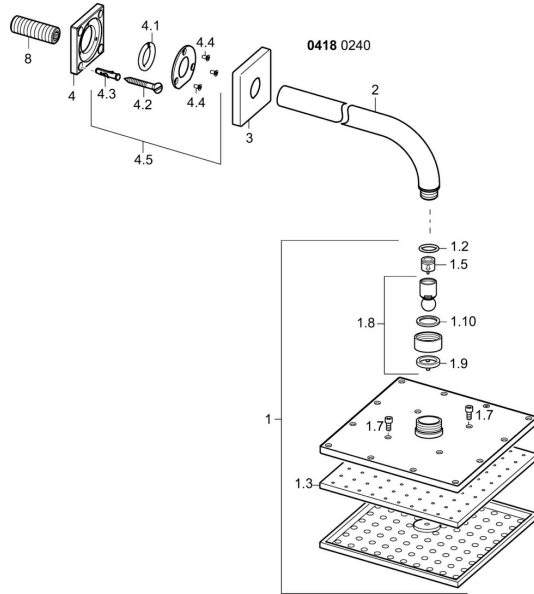

EAN: 4015474257467
static.hansa.com/04180240

Ersatzteile

SP04180240

	Name	Art.-Nr.
1	Kopfbrause, 200x200 mm Chrom	59913873
1.3	Düsenplatte, 200x200 mm, (-2019) Ausgelaufen	59913874
1.6	Durchflussbegrenzer	59913753
1.7	Schraube	59913754
2	Brausearm ohne Kopfbrause, G1/2xG1/2 Chrom	59913872
3	Rosette, 75x75 mm Chrom	59913737
4	Plate	59913738
4.1	Klemmring, d 26 mm Ausgelaufen	59912433
4.5	Haltering	59913446
8	Gewindenippel, G1/2, AF12	59912144