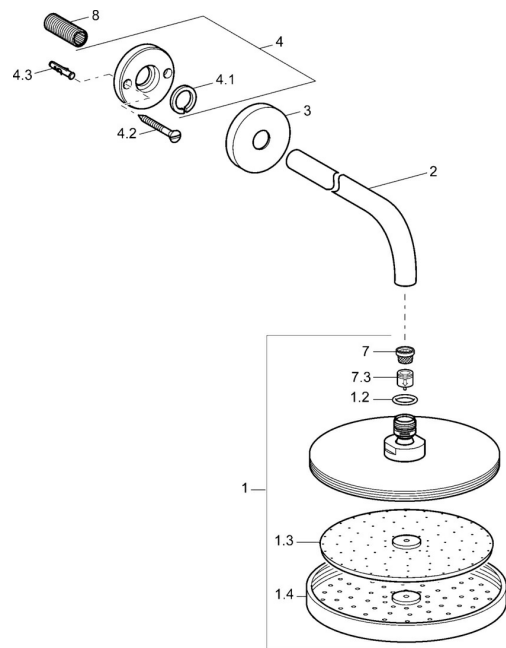

EAN: 4015474061521
static.hansa.com/04180100

Náhradné diely

SP04180100

	Názov	Kód
1	Tanierová sprcha, d 220 mm Chróm	59912432
1.2	O-kružok, 20x2	59912435
1.3	Tryska doska, (-2013)	59912908
2	Pripojovacie rameno pre tanierovú sprchu, G1/2xM24x1, (-2013) Chróm	59912389
3	Kryt príruby, d 84 mm Chróm	59912430
4	Tesniaci krúžok Ukončené	59912431
4.1	Clamping ring, d 26 mm Ukončené	59912433
7	Filtre	59906859
7.3	Regulátor prietoku	59912777
8	Závit bradavky, G1/2, AF12	59912144
N.I.	Pripojovacie rameno pre tanierovú sprchu, G1/2xG1/2 Chróm	59913872
N.I.	Pripojovacie šróbenie, G1/2, M24x1 Chróm	59913137