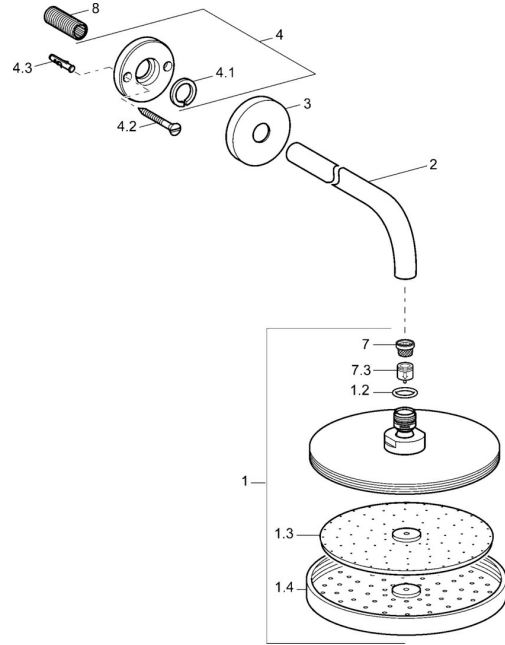

## Reserveonderdelen

### SP04180100

	Naam	Code
1	Hoofddouche, d 220 mm Chrom	59912432
1.2	O-ring, 20x2	59912435
1.3	Sproeikop, (-2013)	59912908
2	Douchearm, G1/2xM24x1, (-2013) Chrom	59912389
3	Afdekplaat, d 84 mm Chrom	59912430
4	Borgring <b>Stopgezet</b>	59912431
4.1	Clamping ring, d 26 mm <b>Stopgezet</b>	59912433
7	Filter sproeier	59906859
7.3	Doorvoerbegrenzer	59912777
8	Schroefdraad tepel, G1/2, AF12	59912144
N.I.	Douchearm, G1/2xG1/2 Chrom	59913872
N.I.	Aansluitnippel, G1/2, M24x1 Chrom	59913137