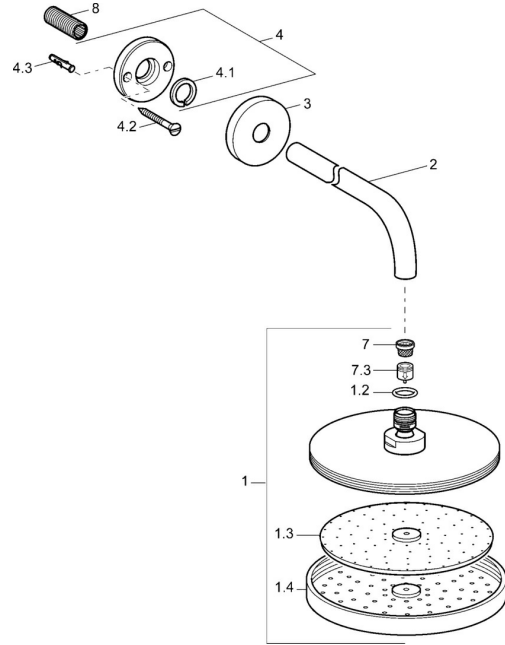

EAN: 4015474061521
static.hansa.com/04180100

Ersatzteile

SP04180100

	Name	Art.-Nr.
1	Kopfbrause, d 220 mm Chrom	59912432
1.2	O-Ring, 20x2	59912435
1.3	Düsenplatte, (-2013)	59912908
2	Duschrohr, G1/2xM24x1, (-2013) Chrom	59912389
3	Rosette, d 84 mm Chrom	59912430
4	Haltering Ausgelaufen	59912431
4.1	Klemmring, d 26 mm Ausgelaufen	59912433
7	Sieb	59906859
7.3	Durchflussbegrenzer	59912777
8	Gewindenippel, G1/2, AF12	59912144
N.I.	Brausearm ohne Kopfbrause, G1/2xG1/2 Chrom	59913872
N.I.	Anschlussnippel, G1/2, M24x1 Chrom	59913137