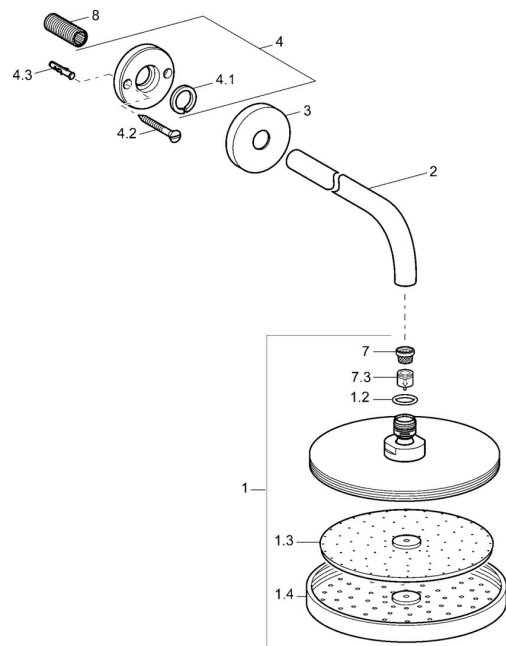

EAN: 4015474061521
static.hansa.com/04180100

Náhradní díly

SP04180100

	Název	Kód
1	Talířová sprcha, d 220 mm Chrom	59912432
1.2	O-kroužek, 20x2	59912435
1.3	Tryska deska, (-2013)	59912908
2	Připojovací rameno pro talířovou sprchu, G1/2xM24x1, (-2013) Chrom	59912389
3	Kryt příruby, d 84 mm Chrom	59912430
4	Těsnící kroužek Ukončeno	59912431
4.1	Clamping ring, d 26 mm Ukončeno	59912433
7	Filtr	59906859
7.3	Regulátor průtoku	59912777
8	Závit bradavky, G1/2, AF12	59912144
N.I.	Připojovací rameno pro talířovou sprchu, G1/2xG1/2 Chrom	59913872
N.I.	Připojovací šroubení, G1/2, M24x1 Chrom	59913137