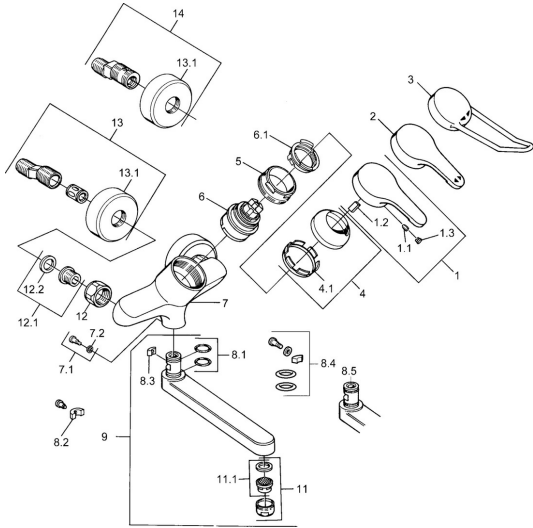

EAN: 4015474054219
static.hansa.com/03949200

Reserveonderdelen

SP03949200

	Naam	Code
1	Hendel, L=99 mm, (-2011) Chrom	59913768
4	Kap Chrom	59906563
4.1	Vaststelling van de mouw	59906695
5	Schroefoog, M50x1, SW45	59904775
6	Binnenwerk, 4,8 eco	59904601
6.1	Hot water limiter	59904759
7.1	Bevestigingsschroeven, M6x12, AF2.5	59904804
8	Uitloop, L=235 Chrom	59910417
8	Uitloop, L=96 Chrom	59910419
8	Uitloop, L=170 Chrom	59911183
8	Uitloop, L=145 Chrom	59911380
8.1	O-ring, d 15x2.5	59910423
8.2	Schroef, M6x10, 2,5	59911435
8.2	Temperatuurbegrenzer	59910421
8.3	Temperatuurbegrenzer	59910422
11	Mousseur, M24x1 STD HC A Chrom	59902366
11.1	Mousseur, M22/24 A	59902081
12	Aansluiting moer, G3/4, AF30	59902230
12.1	Zetel, G1/2, L, WAF10	59904618
12.2	Borgring, 23.9x15.2x2	59902689
14	Afsluitb. Eccent. Koppel.+rosace. Stopgezet	59910420
N.I.	Emptying valve	59912483

Reserveonderdelen

SP03692100

	Naam	Code
1	Hendel, 99 mm, red/blue Chroom Stopgezet	59913769
1	Hendel, L=99 mm, (-2011) Chroom	59913768
1	Hendel, L=138 mm Chroom Stopgezet	59913770
4	Kap Chroom	59906563
4.1	Vaststelling van de mouw	59906695
5	Schroefoog, M50x1, SW45	59904775
6	Binnenwerk, 4.8 eco	59904601
6.1	Hot water limiter	59904759
7.1	Bevestigingsschroeven, M6x12, AF2.5	59904804
8.1	O-ring, d 15x2.5	59910423
8.2	Schroef, M6x10, 2,5	59911435
8.2	Temperatuurbegrenzer	59910421
8.3	Temperatuurbegrenzer	59910422
10	Uitloop, L=235 Chroom	59910417
10	Uitloop, L=145 Chroom	59911380
10	Uitloop, L=170 Chroom	59911183
10	Uitloop, L=96 Chroom	59910419
11	Mousseur, M24x1 STD HC A Chroom	59902366
11.1	Mousseur, M22/24 A	59902081
12	Aansluiting moer, G3/4, AF30	59902230
12.1	Zetel, G1/2, L, WAF10	59904618
12.2	Borgring, 23.9x15.2x2	59902689
13	Excentrieke Chroom Stopgezet	59906601
N.I.	Emptying valve	59912483