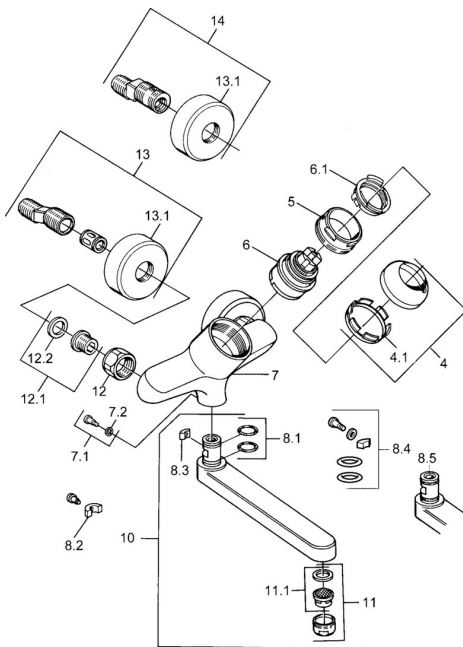

EAN: 4015474054219
static.hansa.com/03949200

Reserveonderdelen

SP03949200

	Naam	Code
1	Hendel, L=99 mm, (-2011) Chrom	59913768
4	Kap Chrom	59906563
4.1	Vaststelling van de mouw	59906695
5	Schroefoog, M50x1, SW45	59904775
6	Binnenwerk, 4,8 eco	59904601
6.1	Hot water limiter	59904759
7.1	Bevestigingsschroeven, M6x12, AF2.5	59904804
8	Uitloop, L=235 Chrom	59910417
8	Uitloop, L=96 Chrom	59910419
8	Uitloop, L=170 Chrom	59911183
8	Uitloop, L=145 Chrom	59911380
8.1	O-ring, d 15x2.5	59910423
8.2	Schroef, M6x10, 2,5	59911435
8.2	Temperatuurbegrenzer	59910421
8.3	Temperatuurbegrenzer	59910422
11	Mousseur, M24x1 STD HC A Chrom	59902366
11.1	Mousseur, M22/24 A	59902081
12	Aansluiting moer, G3/4, AF30	59902230
12.1	Zetel, G1/2, L, WAF10	59904618
12.2	Borgring, 23.9x15.2x2	59902689
14	Afsluitb. Eccent. Koppel.+rosace. Stopgezet	59910420
N.I.	Emptying valve	59912483

Reserveonderdelen

SP03692100

	Naam	Code
1	Hendel, 99 mm, red/blue Chroom Stopgezet	59913769
1	Hendel, L=99 mm, (-2011) Chroom	59913768
1	Hendel, L=138 mm Chroom Stopgezet	59913770
4	Kap Chroom	59906563
4.1	Vaststelling van de mouw	59906695
5	Schroefoog, M50x1, SW45	59904775
6	Binnenwerk, 4.8 eco	59904601
6.1	Hot water limiter	59904759
7.1	Bevestigingsschroeven, M6x12, AF2.5	59904804
8.1	O-ring, d 15x2.5	59910423
8.2	Schroef, M6x10, 2,5	59911435
8.2	Temperatuurbegrenzer	59910421
8.3	Temperatuurbegrenzer	59910422
10	Uitloop, L=235 Chroom	59910417
10	Uitloop, L=145 Chroom	59911380
10	Uitloop, L=170 Chroom	59911183
10	Uitloop, L=96 Chroom	59910419
11	Mousseur, M24x1 STD HC A Chroom	59902366
11.1	Mousseur, M22/24 A	59902081
12	Aansluiting moer, G3/4, AF30	59902230
12.1	Zetel, G1/2, L, WAF10	59904618
12.2	Borgring, 23.9x15.2x2	59902689
13	Excentrieke Chroom Stopgezet	59906601
N.I.	Emptying valve	59912483