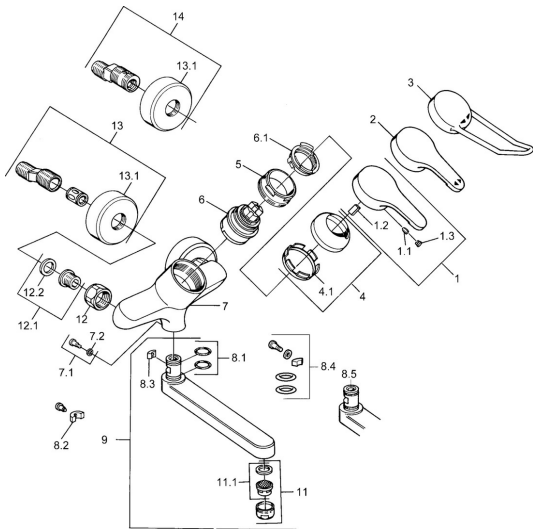

## Parti di ricambio

### SP03949200

	Nome	Codice
1	Leva, L=99 mm, (-2011) Cromo	59913768
4	Cappuccio Cromo	59906563
4.1	Manicotto di fissaggio	59906695
5	Vite eye, M50x1, SW45	59904775
6	Cartuccia, 4,8 eco	59904601
6.1	Hot water limiter	59904759
7.1	Viti di fissaggio, M6x12, AF2.5	59904804
8	Bocca, L=235 Cromo	59910417
8	Bocca, L=96 Cromo	59910419
8	Bocca, L=170 Cromo	59911183
8	Bocca, L=145 Cromo	59911380
8.1	O-ring, d 15x2.5	59910423
8.2	Screw, M6x10, 2,5	59911435
8.2	Pezzi di bloccaggio	59910421
8.3	Pezzi di bloccaggio	59910422
11	Aereatore, M24x1 STD HC A Cromo	59902366
11.1	Aereatore, M22/24 A	59902081
12	Dado di collegamento, G3/4, AF30	59902230
12.1	Seat, G1/2, L, WAF10	59904618
12.2	Anello di tenuta, 23.9x15.2x2	59902689
14	Eccentrici con valvola di stop e rosette	<b>Fuori produzione</b> 59910420
N.I.	Emptying valve	59912483

### SP03692100

	<b>Nome</b>	<b>Codice</b>
1	Leva, 99 mm, red/blue Cromo <span style="background-color: #cccccc;">Fuori produzione</span>	59913769
1	Leva, L=99 mm, (-2011) Cromo	59913768
1	Leva, L=138 mm Cromo <span style="background-color: #cccccc;">Fuori produzione</span>	59913770
4	Cappuccio Cromo	59906563
4.1	Manicotto di fissaggio	59906695
5	Vite eye, M50x1, SW45	59904775
6	Cartuccia, 4.8 eco	59904601
6.1	Hot water limiter	59904759
7.1	Viti di fissaggio, M6x12, AF2.5	59904804
8.1	O-ring, d 15x2.5	59910423
8.2	Screw, M6x10, 2,5	59911435
8.2	Pezzi di bloccaggio	59910421
8.3	Pezzi di bloccaggio	59910422
10	Bocca, L=235 Cromo	59910417
10	Bocca, L=145 Cromo	59911380
10	Bocca, L=170 Cromo	59911183
10	Bocca, L=96 Cromo	59910419
11	Aereatore, M24x1 STD HC A Cromo	59902366
11.1	Aereatore, M22/24 A	59902081
12	Dado di collegamento, G3/4, AF30	59902230
12.1	Seat, G1/2, L, WAF10	59904618
12.2	Anello di tenuta, 23.9x15.2x2	59902689
13	Eccentrico Cromo <span style="background-color: #cccccc;">Fuori produzione</span>	59906601
N.I.	Emptying valve	59912483