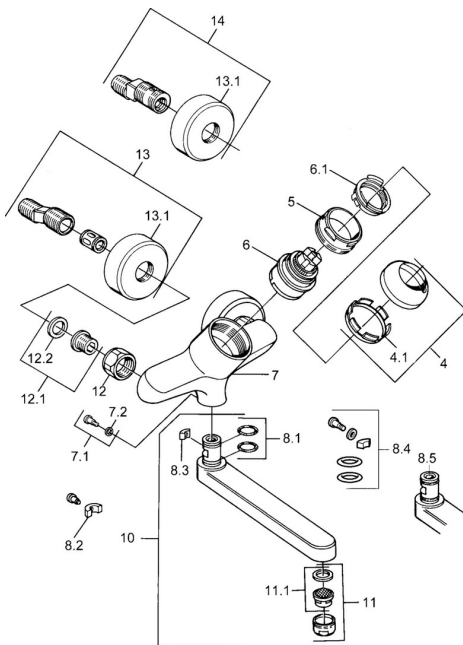

## Parti di ricambio

### SP03949200

	Nome	Codice
1	Leva, L=99 mm, (-2011) Cromo	59913768
4	Cappuccio Cromo	59906563
4.1	Manicotto di fissaggio	59906695
5	Vite eye, M50x1, SW45	59904775
6	Cartuccia, 4,8 eco	59904601
6.1	Hot water limiter	59904759
7.1	Viti di fissaggio, M6x12, AF2.5	59904804
8	Bocca, L=235 Cromo	59910417
8	Bocca, L=96 Cromo	59910419
8	Bocca, L=170 Cromo	59911183
8	Bocca, L=145 Cromo	59911380
8.1	O-ring, d 15x2.5	59910423
8.2	Screw, M6x10, 2,5	59911435
8.2	Pezzi di bloccaggio	59910421
8.3	Pezzi di bloccaggio	59910422
11	Aereatore, M24x1 STD HC A Cromo	59902366
11.1	Aereatore, M22/24 A	59902081
12	Dado di collegamento, G3/4, AF30	59902230
12.1	Seat, G1/2, L, WAF10	59904618
12.2	Anello di tenuta, 23.9x15.2x2	59902689
14	Eccentrici con valvola di stop e rosette	<b>Fuori produzione</b> 59910420
N.I.	Emptying valve	59912483

### SP03692100

	<b>Nome</b>	<b>Codice</b>
1	Leva, 99 mm, red/blue Cromo <span style="background-color: #cccccc;">Fuori produzione</span>	59913769
1	Leva, L=99 mm, (-2011) Cromo	59913768
1	Leva, L=138 mm Cromo <span style="background-color: #cccccc;">Fuori produzione</span>	59913770
4	Cappuccio Cromo	59906563
4.1	Manicotto di fissaggio	59906695
5	Vite eye, M50x1, SW45	59904775
6	Cartuccia, 4.8 eco	59904601
6.1	Hot water limiter	59904759
7.1	Viti di fissaggio, M6x12, AF2.5	59904804
8.1	O-ring, d 15x2.5	59910423
8.2	Screw, M6x10, 2,5	59911435
8.2	Pezzi di bloccaggio	59910421
8.3	Pezzi di bloccaggio	59910422
10	Bocca, L=235 Cromo	59910417
10	Bocca, L=145 Cromo	59911380
10	Bocca, L=170 Cromo	59911183
10	Bocca, L=96 Cromo	59910419
11	Aereatore, M24x1 STD HC A Cromo	59902366
11.1	Aereatore, M22/24 A	59902081
12	Dado di collegamento, G3/4, AF30	59902230
12.1	Seat, G1/2, L, WAF10	59904618
12.2	Anello di tenuta, 23.9x15.2x2	59902689
13	Eccentrico Cromo <span style="background-color: #cccccc;">Fuori produzione</span>	59906601
N.I.	Emptying valve	59912483