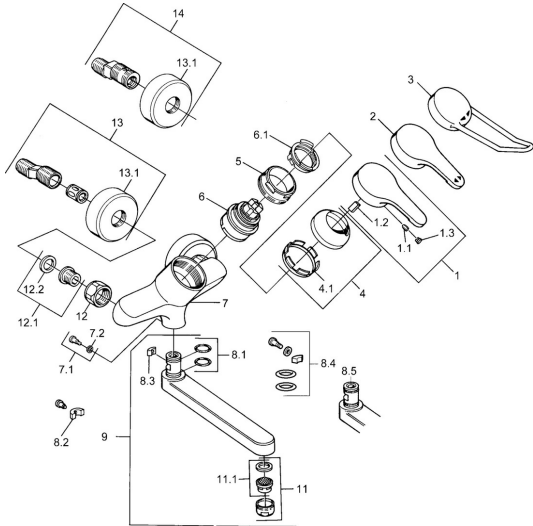

## Pièces de rechange

### SP03949200

	Nom	Code
1	Levier, L=99 mm, (-2011) Chrome	59913768
4	Chape Chrome	59906563
4.1	Manchon de fixation	59906695
5	Vis Loop, M50x1, SW45	59904775
6	Cartouche, 4.8 eco	59904601
6.1	Hot water limiter	59904759
7.1	Vis, M6x12, AF2.5	59904804
8	Bec, L=235 Chrome	59910417
8	Bec, L=96 Chrome	59910419
8	Bec, L=170 Chrome	59911183
8	Bec, L=145 Chrome	59911380
8.1	Joint, d 15x2.5	59910423
8.2	Vis, M6x10, 2,5	59911435
8.2	Limiteur	59910421
8.3	Limiteur	59910422
11	Aérateur, M24x1 STD HC A Chrome	59902366
11.1	Aérateur, M22/24 A	59902081
12	Écrou de connexion, G3/4, AF30	59902230
12.1	Siège, G1/2, L, WAF10	59904618
12.2	Joint, 23.9x15.2x2	59902689
14	Racc excentrique, vis pointeau et rosace <b>Arrêté</b>	59910420
N.I.	Emptying valve	59912483

### SP03692100

	Nom	Code
1	Levier, 99 mm, red/blue Chrome <b>Arrêté</b>	59913769
1	Levier, L=99 mm, (-2011) Chrome	59913768
1	Levier, L=138 mm Chrome <b>Arrêté</b>	59913770
4	Chape Chrome	59906563
4.1	Manchon de fixation	59906695
5	Vis Loop, M50x1, SW45	59904775
6	Cartouche, 4.8 eco	59904601
6.1	Hot water limiter	59904759
7.1	Vis, M6x12, AF2.5	59904804
8.1	Joint, d 15x2.5	59910423
8.2	Vis, M6x10, 2,5	59911435
8.2	Limiteur	59910421
8.3	Limiteur	59910422
10	Bec, L=235 Chrome	59910417
10	Bec, L=145 Chrome	59911380
10	Bec, L=170 Chrome	59911183
10	Bec, L=96 Chrome	59910419
11	Aérateur, M24x1 STD HC A Chrome	59902366
11.1	Aérateur, M22/24 A	59902081
12	Écrou de connexion, G3/4, AF30	59902230
12.1	Siège, G1/2, L, WAF10	59904618
12.2	Joint, 23.9x15.2x2	59902689
13	Excentrique Chrome <b>Arrêté</b>	59906601
N.I.	Emptying valve	59912483