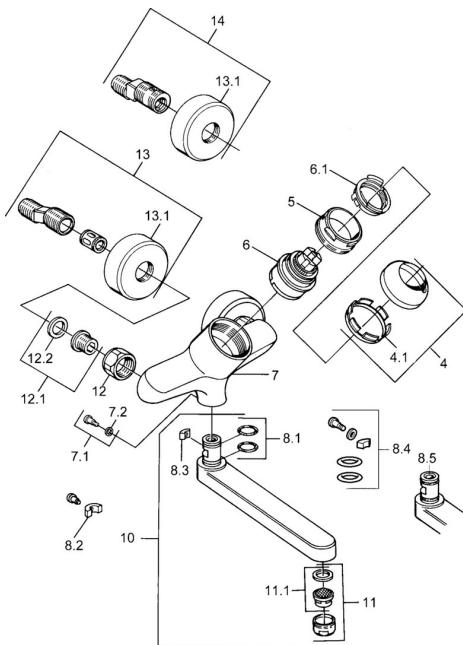

## Pièces de rechange

### SP03949200

	Nom	Code
1	Levier, L=99 mm, (-2011) Chrome	59913768
4	Chape Chrome	59906563
4.1	Manchon de fixation	59906695
5	Vis Loop, M50x1, SW45	59904775
6	Cartouche, 4.8 eco	59904601
6.1	Hot water limiter	59904759
7.1	Vis, M6x12, AF2.5	59904804
8	Bec, L=235 Chrome	59910417
8	Bec, L=96 Chrome	59910419
8	Bec, L=170 Chrome	59911183
8	Bec, L=145 Chrome	59911380
8.1	Joint, d 15x2.5	59910423
8.2	Vis, M6x10, 2,5	59911435
8.2	Limiteur	59910421
8.3	Limiteur	59910422
11	Aérateur, M24x1 STD HC A Chrome	59902366
11.1	Aérateur, M22/24 A	59902081
12	Écrou de connexion, G3/4, AF30	59902230
12.1	Siège, G1/2, L, WAF10	59904618
12.2	Joint, 23.9x15.2x2	59902689
14	Racc excentrique, vis pointeau et rosace <b>Arrêté</b>	59910420
N.I.	Emptying valve	59912483

### SP03692100

	Nom	Code
1	Levier, 99 mm, red/blue Chrome <b>Arrêté</b>	59913769
1	Levier, L=99 mm, (-2011) Chrome	59913768
1	Levier, L=138 mm Chrome <b>Arrêté</b>	59913770
4	Chape Chrome	59906563
4.1	Manchon de fixation	59906695
5	Vis Loop, M50x1, SW45	59904775
6	Cartouche, 4.8 eco	59904601
6.1	Hot water limiter	59904759
7.1	Vis, M6x12, AF2.5	59904804
8.1	Joint, d 15x2.5	59910423
8.2	Vis, M6x10, 2,5	59911435
8.2	Limiteur	59910421
8.3	Limiteur	59910422
10	Bec, L=235 Chrome	59910417
10	Bec, L=145 Chrome	59911380
10	Bec, L=170 Chrome	59911183
10	Bec, L=96 Chrome	59910419
11	Aérateur, M24x1 STD HC A Chrome	59902366
11.1	Aérateur, M22/24 A	59902081
12	Écrou de connexion, G3/4, AF30	59902230
12.1	Siège, G1/2, L, WAF10	59904618
12.2	Joint, 23.9x15.2x2	59902689
13	Excentrique Chrome <b>Arrêté</b>	59906601
N.I.	Emptying valve	59912483