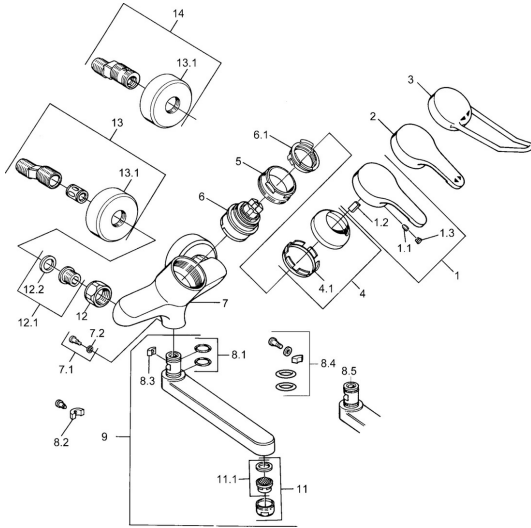

EAN: 4015474054219
static.hansa.com/03949200

Ersatzteile

SP03949200

	Name	Art.-Nr.
1	Hebel, L=99 mm, (-2011) Chrom	59913768
4	Abdeckkappe Chrom	59906563
4.1	Befestigungshülse	59906695
5	Ringschraube, M50x1, SW45	59904775
6	Kartusche, 4.8 eco	59904601
6.1	Warmwasser Begrenzer	59904759
7.1	Befestigungsschraube, M6x12, AF2.5	59904804
8	Auslauf, L=235 Chrom	59910417
8	Auslauf, L=96 Chrom	59910419
8	Auslauf, L=170 Chrom	59911183
8	Auslauf, L=145 Chrom	59911380
8.1	O-Ring, d 15x2.5	59910423
8.2	Schraube, M6x10, 2,5	59911435
8.2	Begrenzer	59910421
8.3	Begrenzer	59910422
11	Luftsprudler, M24x1 STD HC A Chrom	59902366
11.1	Luftsprudler, M22/24 A	59902081
12	Anschlussmutter, G3/4, AF30	59902230
12.1	Sitz, G1/2, L, WAF10	59904618
12.2	Haltering, 23.9x15.2x2	59902689
14	Excenteranschluss f.Stopventil u. Rosetten Ausgelaufen	59910420
N.I.	Entleerungsventil	59912483

Ersatzteile

SP03692100

	Name	Art.-Nr.
1	Hebel, 99 mm, red/blue Chrom Ausgelaufen	59913769
1	Hebel, L=99 mm, (-2011) Chrom	59913768
1	Hebel, L=138 mm Chrom Ausgelaufen	59913770
4	Abdeckkappe Chrom	59906563
4.1	Befestigungshülse	59906695
5	Ringschraube, M50x1, SW45	59904775
6	Kartusche, 4.8 eco	59904601
6.1	Warmwasser Begrenzer	59904759
7.1	Befestigungsschraube, M6x12, AF2.5	59904804
8.1	O-Ring, d 15x2.5	59910423
8.2	Schraube, M6x10, 2,5	59911435
8.2	Begrenzer	59910421
8.3	Begrenzer	59910422
10	Auslauf, L=235 Chrom	59910417
10	Auslauf, L=145 Chrom	59911380
10	Auslauf, L=170 Chrom	59911183
10	Auslauf, L=96 Chrom	59910419
11	Luftsprudler, M24x1 STD HC A Chrom	59902366
11.1	Luftsprudler, M22/24 A	59902081
12	Anschlussmutter, G3/4, AF30	59902230
12.1	Sitz, G1/2, L, WAF10	59904618
12.2	Haltering, 23.9x15.2x2	59902689
13	S-Anschluss Chrom Ausgelaufen	59906601
N.I.	Entleerungsventil	59912483