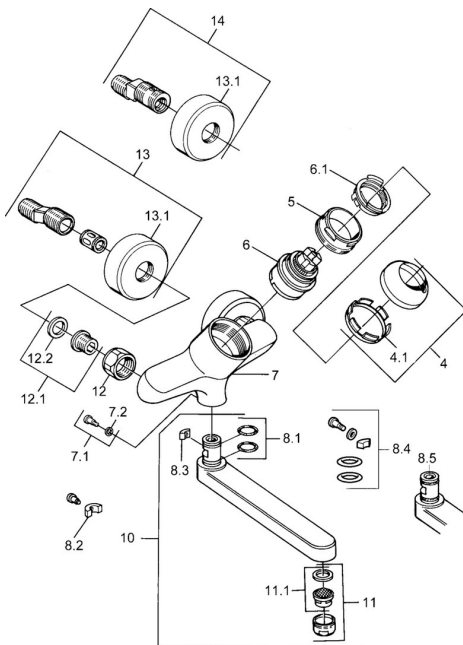

EAN: 4015474054219
static.hansa.com/03949200

Ersatzteile

SP03949200

	Name	Art.-Nr.
1	Hebel, L=99 mm, (-2011) Chrom	59913768
4	Abdeckkappe Chrom	59906563
4.1	Befestigungshülse	59906695
5	Ringschraube, M50x1, SW45	59904775
6	Kartusche, 4.8 eco	59904601
6.1	Warmwasser Begrenzer	59904759
7.1	Befestigungsschraube, M6x12, AF2.5	59904804
8	Auslauf, L=235 Chrom	59910417
8	Auslauf, L=96 Chrom	59910419
8	Auslauf, L=170 Chrom	59911183
8	Auslauf, L=145 Chrom	59911380
8.1	O-Ring, d 15x2.5	59910423
8.2	Schraube, M6x10, 2,5	59911435
8.2	Begrenzer	59910421
8.3	Begrenzer	59910422
11	Luftsprudler, M24x1 STD HC A Chrom	59902366
11.1	Luftsprudler, M22/24 A	59902081
12	Anschlussmutter, G3/4, AF30	59902230
12.1	Sitz, G1/2, L, WAF10	59904618
12.2	Haltering, 23.9x15.2x2	59902689
14	Excenteranschluss f.Stopventil u. Rosetten Ausgelaufen	59910420
N.I.	Entleerungsventil	59912483

Ersatzteile

SP03692100

	Name	Art.-Nr.
1	Hebel, 99 mm, red/blue Chrom Ausgelaufen	59913769
1	Hebel, L=99 mm, (-2011) Chrom	59913768
1	Hebel, L=138 mm Chrom Ausgelaufen	59913770
4	Abdeckkappe Chrom	59906563
4.1	Befestigungshülse	59906695
5	Ringschraube, M50x1, SW45	59904775
6	Kartusche, 4.8 eco	59904601
6.1	Warmwasser Begrenzer	59904759
7.1	Befestigungsschraube, M6x12, AF2.5	59904804
8.1	O-Ring, d 15x2.5	59910423
8.2	Schraube, M6x10, 2,5	59911435
8.2	Begrenzer	59910421
8.3	Begrenzer	59910422
10	Auslauf, L=235 Chrom	59910417
10	Auslauf, L=145 Chrom	59911380
10	Auslauf, L=170 Chrom	59911183
10	Auslauf, L=96 Chrom	59910419
11	Luftsprudler, M24x1 STD HC A Chrom	59902366
11.1	Luftsprudler, M22/24 A	59902081
12	Anschlussmutter, G3/4, AF30	59902230
12.1	Sitz, G1/2, L, WAF10	59904618
12.2	Haltering, 23.9x15.2x2	59902689
13	S-Anschluss Chrom Ausgelaufen	59906601
N.I.	Entleerungsventil	59912483