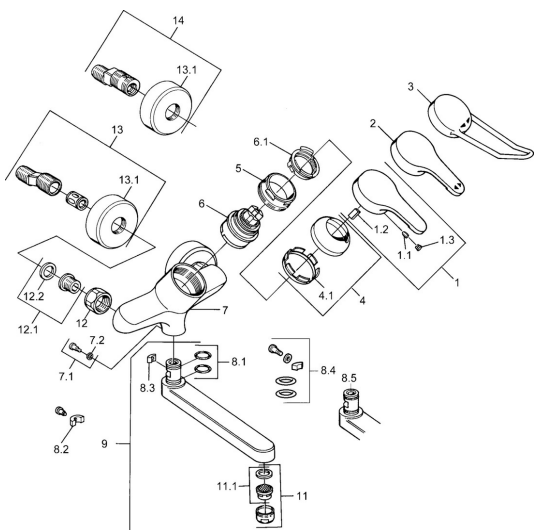

EAN: 4015474054219
static.hansa.com/03949200

Náhradní díly

SP03949200

	Název	Kód
1	Páka, L=99 mm, (-2011) Chrom	59913768
4	Krytka Chrom	59906563
4.1	Upevňovací objímka	59906695
5	Oční šroub, M50x1, SW45	59904775
6	Kartuše, 4.8 eco	59904601
6.1	Hot water limiter	59904759
7.1	Upevňovací šroub, M6x12, AF2.5	59904804
8	Výtokové rameno, L=235 Chrom	59910417
8	Výtokové rameno, L=96 Chrom	59910419
8	Výtokové rameno, L=170 Chrom	59911183
8	Výtokové rameno, L=145 Chrom	59911380
8.1	O-kroužek, d 15x2.5	59910423
8.2	Šroub, M6x10, 2,5	59911435
8.2	omezovač	59910421
8.3	omezovač	59910422
11	Aerator, M24x1 STD HC A Chrom	59902366
11.1	Aerator, M22/24 A	59902081
12	Připojovací matice, G3/4, AF30	59902230
12.1	Seat, G1/2, L, WAF10	59904618
12.2	Těsnící kroužek, 23.9x15.2x2	59902689
14	Etážky s kulovým ventilem a růžicí Ukončeno	59910420
N.I.	Emptying valve	59912483

Náhradní díly

SP03692100

	Název	Kód
1	Páka, 99 mm, red/blue Chrom Ukončeno	59913769
1	Páka, L=99 mm, (-2011) Chrom	59913768
1	Páka, L=138 mm Chrom Ukončeno	59913770
4	Krytka Chrom	59906563
4.1	Upevňovací objímka	59906695
5	Oční šroub, M50x1, SW45	59904775
6	Kartuše, 4.8 eco	59904601
6.1	Hot water limiter	59904759
7.1	Upevňovací šroub, M6x12, AF2.5	59904804
8.1	O-kroužek, d 15x2.5	59910423
8.2	Šroub, M6x10, 2,5	59911435
8.2	Omezovač	59910421
8.3	Omezovač	59910422
10	Výtokové rameno, L=235 Chrom	59910417
10	Výtokové rameno, L=145 Chrom	59911380
10	Výtokové rameno, L=170 Chrom	59911183
10	Výtokové rameno, L=96 Chrom	59910419
11	Aerator, M24x1 STD HC A Chrom	59902366
11.1	Aerator, M22/24 A	59902081
12	Připojovací matice, G3/4, AF30	59902230
12.1	Seat, G1/2, L, WAF10	59904618
12.2	Těsnící kroužek, 23.9x15.2x2	59902689
13	Excentrický Chrom Ukončeno	59906601
N.I.	Emptying valve	59912483