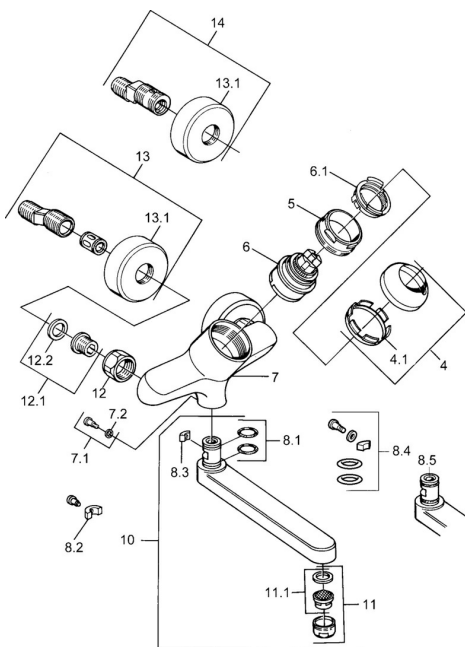

EAN: 4015474054219
static.hansa.com/03949200

Náhradní díly

SP03949200

	Název	Kód
1	Páka, L=99 mm, (-2011) Chrom	59913768
4	Krytka Chrom	59906563
4.1	Upevňovací objímka	59906695
5	Oční šroub, M50x1, SW45	59904775
6	Kartuše, 4.8 eco	59904601
6.1	Hot water limiter	59904759
7.1	Upevňovací šroub, M6x12, AF2.5	59904804
8	Výtokové rameno, L=235 Chrom	59910417
8	Výtokové rameno, L=96 Chrom	59910419
8	Výtokové rameno, L=170 Chrom	59911183
8	Výtokové rameno, L=145 Chrom	59911380
8.1	O-kroužek, d 15x2.5	59910423
8.2	Šroub, M6x10, 2,5	59911435
8.2	omezovač	59910421
8.3	omezovač	59910422
11	Aerator, M24x1 STD HC A Chrom	59902366
11.1	Aerator, M22/24 A	59902081
12	Připojovací matice, G3/4, AF30	59902230
12.1	Seat, G1/2, L, WAF10	59904618
12.2	Těsnící kroužek, 23.9x15.2x2	59902689
14	Etážky s kulovým ventilem a růžicí Ukončeno	59910420
N.I.	Emptying valve	59912483

Náhradní díly

SP03692100

	Název	Kód
1	Páka, 99 mm, red/blue Chrom Ukončeno	59913769
1	Páka, L=99 mm, (-2011) Chrom	59913768
1	Páka, L=138 mm Chrom Ukončeno	59913770
4	Krytka Chrom	59906563
4.1	Upevňovací objímka	59906695
5	Oční šroub, M50x1, SW45	59904775
6	Kartuše, 4.8 eco	59904601
6.1	Hot water limiter	59904759
7.1	Upevňovací šroub, M6x12, AF2.5	59904804
8.1	O-kroužek, d 15x2.5	59910423
8.2	Šroub, M6x10, 2,5	59911435
8.2	Omezovač	59910421
8.3	Omezovač	59910422
10	Výtokové rameno, L=235 Chrom	59910417
10	Výtokové rameno, L=145 Chrom	59911380
10	Výtokové rameno, L=170 Chrom	59911183
10	Výtokové rameno, L=96 Chrom	59910419
11	Aerator, M24x1 STD HC A Chrom	59902366
11.1	Aerator, M22/24 A	59902081
12	Připojovací matice, G3/4, AF30	59902230
12.1	Seat, G1/2, L, WAF10	59904618
12.2	Těsnící kroužek, 23.9x15.2x2	59902689
13	Excentrický Chrom Ukončeno	59906601
N.I.	Emptying valve	59912483