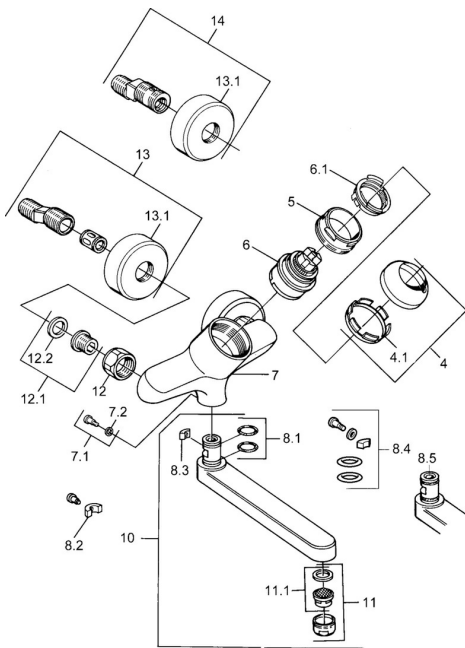

EAN: 4015474016989
static.hansa.com/03692100

Náhradné diely

SP03692100

	Názov	Kód
1	Ovládacia rukoväť, 99 mm, red/blue Chróm Ukončené	59913769
1	Ovládacia rukoväť, L=99 mm, (-2011) Chróm	59913768
1	Ovládacia rukoväť, L=138 mm Chróm Ukončené	59913770
4	Krytka Chróm	59906563
4.1	Upevňovacia objímka	59906695
5	Očné skrutka, M50x1, SW45	59904775
6	Kartuš, 4,8 eco	59904601
6.1	Hot water limiter	59904759
7.1	Upevňovacia skrutka, M6x12, AF2.5	59904804
8.1	O-kružok, d 15x2.5	59910423
8.2	Skrutka, M6x10, 2,5	59911435
8.2	Obmedzovač	59910421
8.3	Obmedzovač	59910422
10	Výtokové rameno, L=235 Chróm	59910417
10	Výtokové rameno, L=145 Chróm	59911380
10	Výtokové rameno, L=170 Chróm	59911183
10	Výtokové rameno, L=96 Chróm	59910419
11	Aerator, M24x1 STD HC A Chróm	59902366
11.1	Aerator, M22/24 A	59902081
12	Pripojovacie matice, G3/4, AF30	59902230
12.1	Seat, G1/2, L, WAF10	59904618
12.2	Tesniaci krúžok, 23.9x15.2x2	59902689
13	Excentrický Chróm Ukončené	59906601
N.I.		59912483