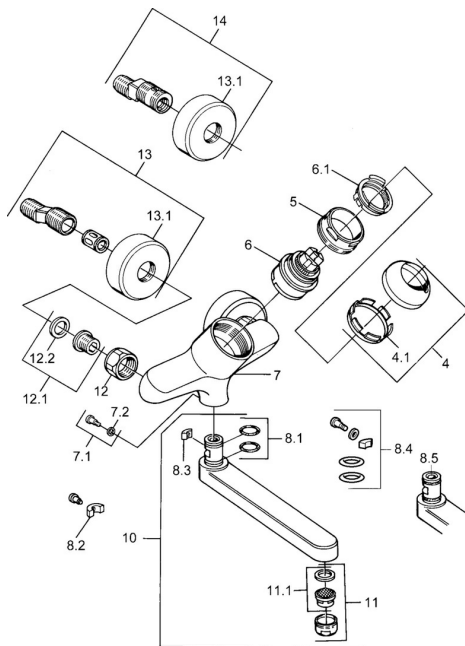

EAN: 4015474016989

static.hansa.com/03692100
Parti di ricambio
SP03692100

	Nome		Codice
1	Leva, 99 mm, red/blue Cromo	Fuori produzione	59913769
1	Leva, L=99 mm, (-2011) Cromo		59913768
1	Leva, L=138 mm Cromo	Fuori produzione	59913770
4	Cappuccio Cromo		59906563
4.1	Manicotto di fissaggio		59906695
5	Vite eye, M50x1, SW45		59904775
6	Cartuccia, 4.8 eco		59904601
6.1	Hot water limiter		59904759
7.1	Viti di fissaggio, M6x12, AF2.5		59904804
8.1	O-ring, d 15x2.5		59910423
8.2	Screw, M6x10, 2,5		59911435
8.2	Pezzi di bloccaggio		59910421
8.3	Pezzi di bloccaggio		59910422
10	Bocca, L=235 Cromo		59910417
10	Bocca, L=145 Cromo		59911380
10	Bocca, L=170 Cromo		59911183
10	Bocca, L=96 Cromo		59910419
11	Aeratore, M24x1 STD HC A Cromo		59902366
11.1	Aeratore, M22/24 A		59902081
12	Dado di collegamento, G3/4, AF30		59902230
12.1	Seat, G1/2, L, WAF10		59904618
12.2	Anello di tenuta, 23.9x15.2x2		59902689
13	Eccentrico Cromo	Fuori produzione	59906601
N.I.	Emptying valve		59912483