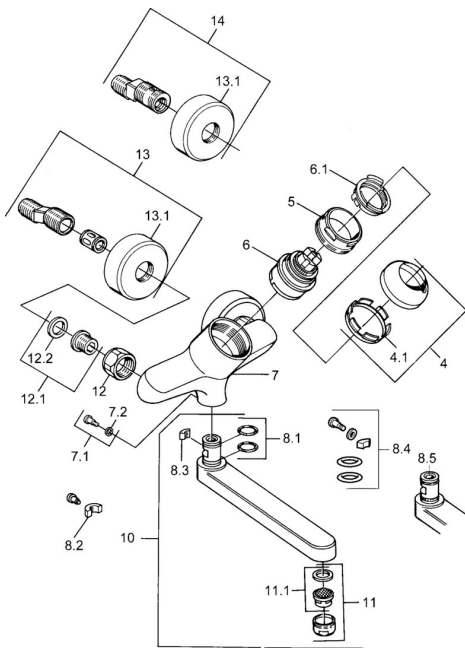

EAN: 4015474016989
static.hansa.com/03692100

Pièces de rechange

SP03692100

	Nom	Code
1	Levier, 99 mm, red/blue Chrome Arrêté	59913769
1	Levier, L=99 mm, (-2011) Chrome	59913768
1	Levier, L=138 mm Chrome Arrêté	59913770
4	Chape Chrome	59906563
4.1	Manchon de fixation	59906695
5	Vis Loop, M50x1, SW45	59904775
6	Cartouche, 4.8 eco	59904601
6.1	Hot water limiter	59904759
7.1	Vis, M6x12, AF2.5	59904804
8.1	Joint, d 15x2.5	59910423
8.2	Vis, M6x10, 2,5	59911435
8.2	Limiteur	59910421
8.3	Limiteur	59910422
10	Bec, L=235 Chrome	59910417
10	Bec, L=145 Chrome	59911380
10	Bec, L=170 Chrome	59911183
10	Bec, L=96 Chrome	59910419
11	Aérateur, M24x1 STD HC A Chrome	59902366
11.1	Aérateur, M22/24 A	59902081
12	Écrou de connexion, G3/4, AF30	59902230
12.1	Siège, G1/2, L, WAF10	59904618
12.2	Joint, 23.9x15.2x2	59902689
13	Excentrique Chrome Arrêté	59906601
N.I.	Emptying valve	59912483