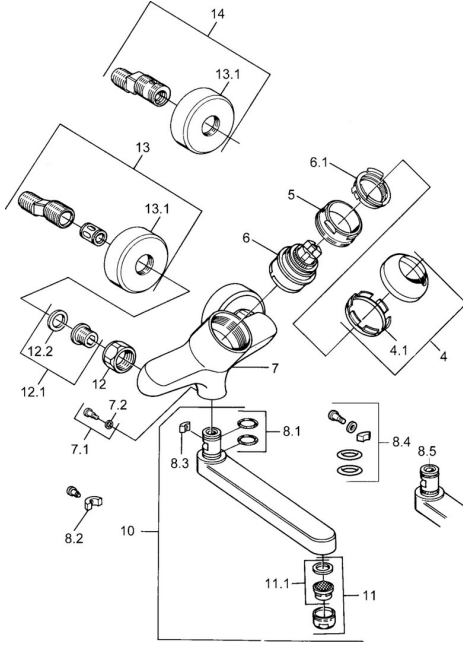

EAN: 4015474016989
static.hansa.com/03692100

Ersatzteile

SP03692100

	Name	Art.-Nr.
1	Hebel, 99 mm, red/blue Chrom Ausgelaufen	59913769
1	Hebel, L=99 mm, (-2011) Chrom	59913768
1	Hebel, L=138 mm Chrom Ausgelaufen	59913770
4	Abdeckkappe Chrom	59906563
4.1	Befestigungshülse	59906695
5	Ringschraube, M50x1, SW45	59904775
6	Kartusche, 4.8 eco	59904601
6.1	Warmwasser Begrenzer	59904759
7.1	Befestigungsschraube, M6x12, AF2.5	59904804
8.1	O-Ring, d 15x2.5	59910423
8.2	Schraube, M6x10, 2,5	59911435
8.2	Begrenzer	59910421
8.3	Begrenzer	59910422
10	Auslauf, L=235 Chrom	59910417
10	Auslauf, L=145 Chrom	59911380
10	Auslauf, L=170 Chrom	59911183
10	Auslauf, L=96 Chrom	59910419
11	Luftsprudler, M24x1 STD HC A Chrom	59902366
11.1	Luftsprudler, M22/24 A	59902081
12	Anschlussmutter, G3/4, AF30	59902230
12.1	Sitz, G1/2, L, WAF10	59904618
12.2	Haltering, 23.9x15.2x2	59902689
13	S-Anschluss Chrom Ausgelaufen	59906601
N.I.	Entleerungsventil	59912483