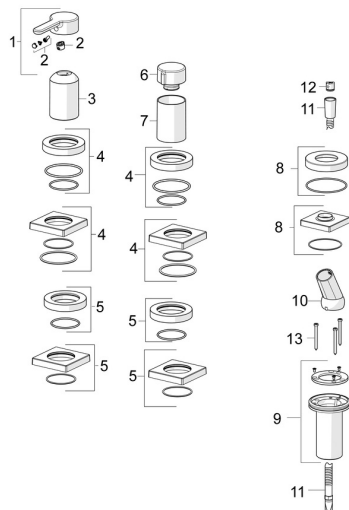

## Náhradné diely

### SP03419473

	Názov	Kód
01	Ovládacia rukoväť Chróm	1004279V
02	Záslepka	59914573
03	Ružice Chróm	59914572
04	Krycí diel, d 72 mm, for Compact Chróm	59914667
04	Kryt príruby, 75x75 mm Chróm	59914213
05	Krycí diel, d 72 mm Chróm	59914668
05	Kryt príruby, 75x75 mm Chróm	59914214
06	Rukoväť regulátora prietoku vody Chróm	59914669
07	Ružice Chróm	59914671
08	Kryt príruby, 75x75 mm Chróm	1003885V
08	Krycí diel, d 72 mm Chróm	59914672
09	Prechodka	59914673
10	Držiak Chróm	59912282
11	Sprchová hadica, L=1750, G1/2-M12x1 Chróm	59912281
12	Spätňý ventil	59905714
13	Skrutka, M4x45	59912291