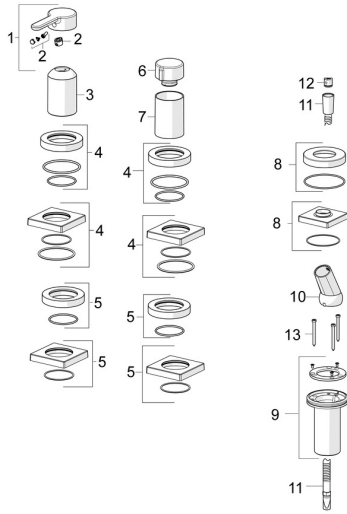

## Reserveonderdelen

### SP03419473

	Naam	Code
01	Hendel Chroom	1004279V
02	Sierdop	59914573
03	Rosassen Chroom	59914572
04	Afdekplaat, d 72 mm, for Compact Chroom	59914667
04	Afdekplaat, 75x75 mm Chroom	59914213
05	Afdekplaat, d 72 mm Chroom	59914668
05	Afdekplaat, 75x75 mm Chroom	59914214
06	Debiethendel Chroom	59914669
07	Rosassen Chroom	59914671
08	Afdekplaat, 75x75 mm Chroom	1003885V
08	Afdekplaat, d 72 mm Chroom	59914672
09	Doorvoernippel	59914673
10	Houder Chroom	59912282
11	Doucheslang, L=1750, G1/2-M12x1 Chroom	59912281
12	Terugslagklep	59905714
13	Schroef, M4x45	59912291