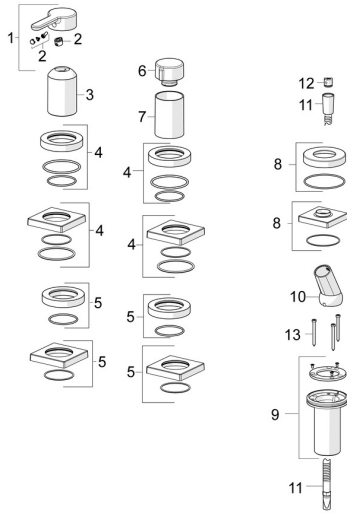

EAN: 4057304014642
static.hansa.com/03419473

Parti di ricambio

SP03419473

	Nome	Codice
01	Leva Cromo	1004279V
02	Tappo	59914573
03	Rosetta Cromo	59914572
04	Piastra, d 72 mm, for Compact Cromo	59914667
04	Piastra, 75x75 mm Cromo	59914213
05	Piastra, d 72 mm Cromo	59914668
05	Piastra, 75x75 mm Cromo	59914214
06	Manopola di apertura Cromo	59914669
07	Rosetta Cromo	59914671
08	Piastra, 75x75 mm Cromo	1003885V
08	Piastra, d 72 mm Cromo	59914672
09	Supporto per doccia	59914673
10	Titolare Cromo	59912282
11	Flessibile doccia, L=1750, G1/2-M12x1 Cromo	59912281
12	Valvola antiriflusso	59905714
13	Screw, M4x45	59912291