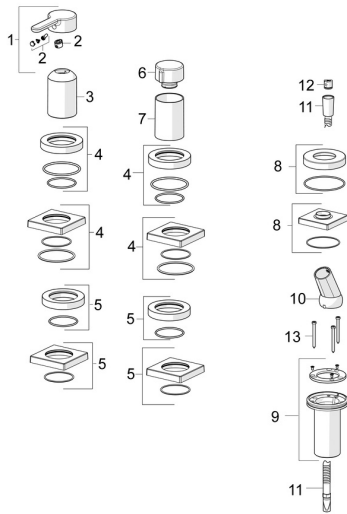

EAN: 4057304014642

[static.hansa.com/03419473](http://static.hansa.com/03419473)
**Pièces de rechange**

**SP03419473**

	Nom	Code
01	Levier Chrome	1004279V
02	Capuchon	59914573
03	Rosace Chrome	59914572
04	Rosaces, d 72 mm, for Compact Chrome	59914667
04	Rosaces, 75x75 mm Chrome	59914213
05	Rosaces, d 72 mm Chrome	59914668
05	Rosaces, 75x75 mm Chrome	59914214
06	Croisillon d'ouverture Chrome	59914669
07	Rosace Chrome	59914671
08	Rosaces, 75x75 mm Chrome	1003885V
08	Rosaces, d 72 mm Chrome	59914672
09	Passage tablette	59914673
10	Titulaire Chrome	59912282
11	Flexible, L=1750, G1/2-M12x1 Chrome	59912281
12	Clapet anti-retour	59905714
13	Vis, M4x45	59912291