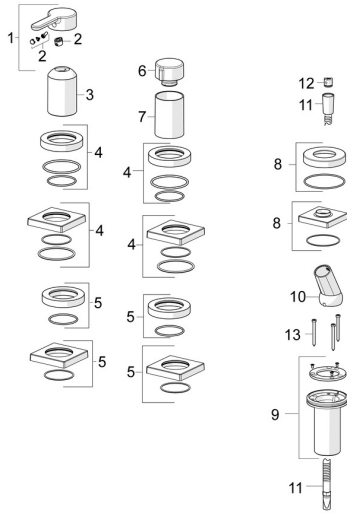

EAN: 4057304014642
static.hansa.com/03419473

Ersatzteile

SP03419473

	Name	Art.-Nr.
01	Hebel Chrom	1004279V
02	Dekorkappe	59914573
03	Abdeckhülse Chrom	59914572
04	Abdeckplatte, d 72 mm, for Compact Chrom	59914667
04	Rosette, 75x75 mm Chrom	59914213
05	Abdeckplatte, d 72 mm Chrom	59914668
05	Rosette, 75x75 mm Chrom	59914214
06	Mengen-Einstell-Griff Chrom	59914669
07	Abdeckhülse Chrom	59914671
08	Rosette, 75x75 mm Chrom	1003885V
08	Deckplatte, d 72 mm Chrom	59914672
09	Schlauchdurchführung	59914673
10	Halter Chrom	59912282
11	Brauseschlauch, L=1750, G1/2-M12x1 Chrom	59912281
12	Rückschlagventil	59905714
13	Schraube, M4x45	59912291