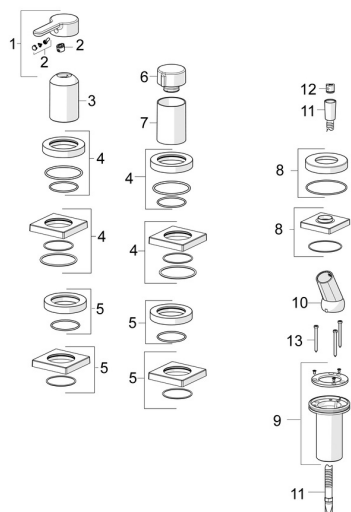

EAN: 4057304014642
static.hansa.com/03419473
Náhradní díly

SP03419473

	Název	Kód
01	Páka Chrom	1004279V
02	Záslepka	59914573
03	Růžice Chrom	59914572
04	Krycí díl, d 72 mm, for Compact Chrom	59914667
04	Kryt příruby, 75x75 mm Chrom	59914213
05	Krycí díl, d 72 mm Chrom	59914668
05	Kryt příruby, 75x75 mm Chrom	59914214
06	Rukojeť regulátoru průtoku Chrom	59914669
07	Růžice Chrom	59914671
08	Kryt příruby, 75x75 mm Chrom	1003885V
08	Krycí díl, d 72 mm Chrom	59914672
09	Průchodka	59914673
10	Držák Chrom	59912282
11	Sprchová hadice, L=1750, G1/2-M12x1 Chrom	59912281
12	Zpětný ventil	59905714
13	Šroub, M4x45	59912291