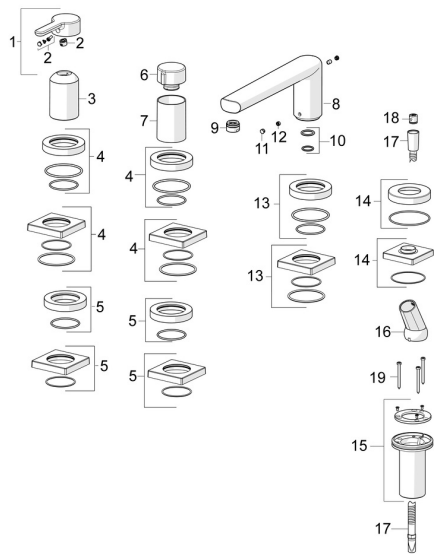

EAN: 4057304014567

[static.hansa.com/03402473](http://static.hansa.com/03402473)
**Náhradné diely**

**SP03402473**

	Názov	Kód
01	Ovládacia rukoväť Chróm	1004279V
02	Záslepka	59914573
03	Ružice Chróm	59914572
04	Krycí diel, d 72 mm, for Compact Chróm	59914667
04	Kryt príruby, 75x75 mm Chróm	59914213
05	Kryt príruby, 75x75 mm Chróm	59914214
05	Krycí diel, d 72 mm Chróm	59914668
06	Rukoväť regulátora prietoku vody Chróm	59914669
07	Ružice Chróm	59914671
08	Výtokové rameno, L=240	59912829
09	Aerator, M24x1 D Chróm	59911829
10	O-kružok, d 18x2	59913291
11	Vymedzovacia vložka Chróm	59911840
12	Skrutka, M6x9.5	59901609
13	Kryt príruby, 75x75 mm Chróm	59914209
13	Kryt príruby Chróm	59913450
14	Kryt príruby, 75x75 mm Chróm	1003885V
14	Krycí diel, d 72 mm Chróm	59914672
15	Prechodka	59914673
16	Držiak Chróm	59912282
17	Sprchová hadica, L=1750, G1/2-M12x1 Chróm	59912281
18	Spätný ventil	59905714
19	Skrutka, M4x45	59912291