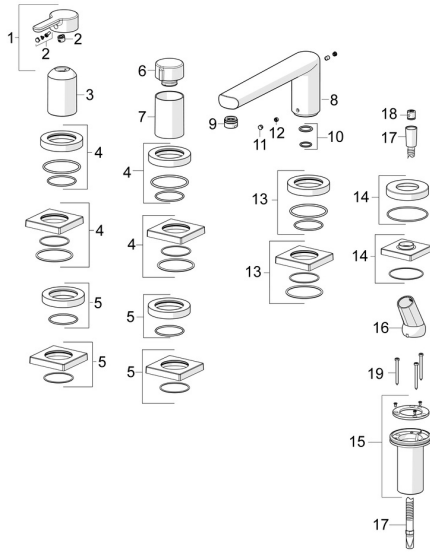

EAN: 4057304014567
static.hansa.com/03402473

Reserveonderdelen

SP03402473

	Naam	Code
01	Hendel Chroom	1004279V
02	Sierdop	59914573
03	Rosassen Chroom	59914572
04	Afdekplaat, d 72 mm, for Compact Chroom	59914667
04	Afdekplaat, 75x75 mm Chroom	59914213
05	Afdekplaat, 75x75 mm Chroom	59914214
05	Afdekplaat, d 72 mm Chroom	59914668
06	Debiethendel Chroom	59914669
07	Rosassen Chroom	59914671
08	Uitloop, L=240	59912829
09	Mousseur, M24x1 D Chroom	59911829
10	O-ring, d 18x2	59913291
11	Binnendeel temperatuurhendel Chroom	59911840
12	Schroef, M6x9,5	59901609
13	Afdekplaat, 75x75 mm Chroom	59914209
13	Afdekplaat Chroom	59913450
14	Afdekplaat, 75x75 mm Chroom	1003885V
14	Afdekplaat, d 72 mm Chroom	59914672
15	Doorvoernippel	59914673
16	Houder Chroom	59912282
17	Doucheslang, L=1750, G1/2-M12x1 Chroom	59912281
18	Terugslagklep	59905714
19	Schroef, M4x45	59912291