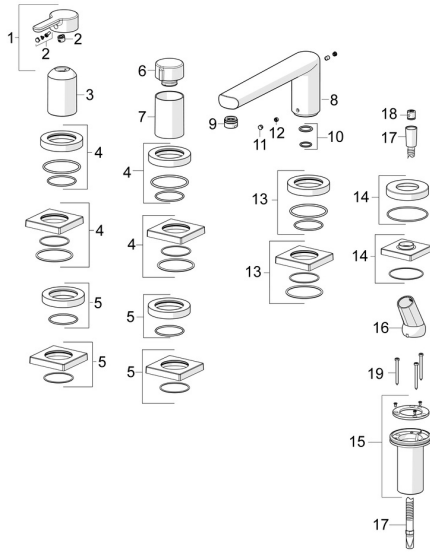

## Parti di ricambio

### SP03402473

|    | Nome                                        | Codice   |
|----|---------------------------------------------|----------|
| 01 | Leva Cromo                                  | 1004279V |
| 02 | Tappo                                       | 59914573 |
| 03 | Rosetta Cromo                               | 59914572 |
| 04 | Piastra, d 72 mm, for Compact Cromo         | 59914667 |
| 04 | Piastra, 75x75 mm Cromo                     | 59914213 |
| 05 | Piastra, 75x75 mm Cromo                     | 59914214 |
| 05 | Piastra, d 72 mm Cromo                      | 59914668 |
| 06 | Manopola di apertura Cromo                  | 59914669 |
| 07 | Rosetta Cromo                               | 59914671 |
| 08 | Bocca, L=240                                | 59912829 |
| 09 | Aeratore, M24x1 D Cromo                     | 59911829 |
| 10 | O-ring, d 18x2                              | 59913291 |
| 11 | Spinotto Cromo                              | 59911840 |
| 12 | Screw, M6x9.5                               | 59901609 |
| 13 | Piastra, 75x75 mm Cromo                     | 59914209 |
| 13 | Piastra Cromo                               | 59913450 |
| 14 | Piastra, 75x75 mm Cromo                     | 1003885V |
| 14 | Piastra, d 72 mm Cromo                      | 59914672 |
| 15 | Supporto per doccetta                       | 59914673 |
| 16 | Titolare Cromo                              | 59912282 |
| 17 | Flessibile doccia, L=1750, G1/2-M12x1 Cromo | 59912281 |
| 18 | Valvola antiriflusso                        | 59905714 |
| 19 | Screw, M4x45                                | 59912291 |