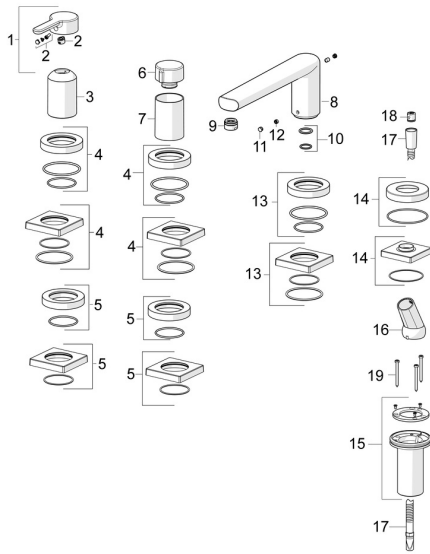

EAN: 4057304014567
static.hansa.com/03402473

Pièces de rechange

SP03402473

	Nom	Code
01	Levier Chrome	1004279V
02	Capuchon	59914573
03	Rosace Chrome	59914572
04	Rosaces, d 72 mm, for Compact Chrome	59914667
04	Rosaces, 75x75 mm Chrome	59914213
05	Rosaces, 75x75 mm Chrome	59914214
05	Rosaces, d 72 mm Chrome	59914668
06	Croisillon d'ouverture Chrome	59914669
07	Rosace Chrome	59914671
08	Bec, L=240	59912829
09	Aérateur, M24x1 D Chrome	59911829
10	Joint, d 18x2	59913291
11	Butée de réglage Chrome	59911840
12	Vis, M6x9.5	59901609
13	Rosaces, 75x75 mm Chrome	59914209
13	Rosaces Chrome	59913450
14	Rosaces, 75x75 mm Chrome	1003885V
14	Rosaces, d 72 mm Chrome	59914672
15	Passage tablette	59914673
16	Titulaire Chrome	59912282
17	Flexible, L=1750, G1/2-M12x1 Chrome	59912281
18	Clapet anti-retour	59905714
19	Vis, M4x45	59912291