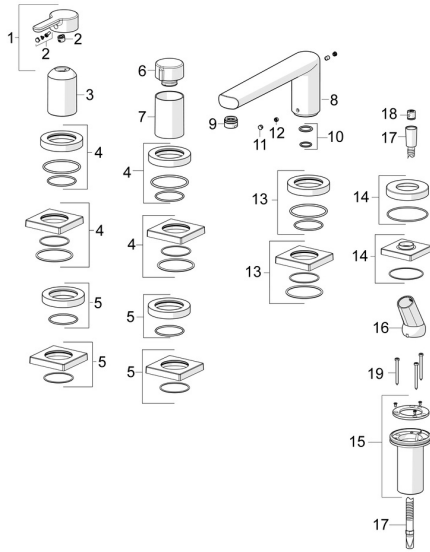

EAN: 4057304014567
static.hansa.com/03402473

Ersatzteile

SP03402473

| | Name | Art.-Nr. |
|----|--|----------|
| 01 | Hebel Chrom | 1004279V |
| 02 | Dekorkappe | 59914573 |
| 03 | Abdeckhülse Chrom | 59914572 |
| 04 | Abdeckplatte, d 72 mm, for Compact Chrom | 59914667 |
| 04 | Rosette, 75x75 mm Chrom | 59914213 |
| 05 | Rosette, 75x75 mm Chrom | 59914214 |
| 05 | Abdeckplatte, d 72 mm Chrom | 59914668 |
| 06 | Mengen-Einstell-Griff Chrom | 59914669 |
| 07 | Abdeckhülse Chrom | 59914671 |
| 08 | Auslauf, L=240 | 59912829 |
| 09 | Luftsprudler, M24x1 D Chrom | 59911829 |
| 10 | O-Ring, d 18x2 | 59913291 |
| 11 | Abdeckstopfen Chrom | 59911840 |
| 12 | Schraube, M6x9.5 | 59901609 |
| 13 | Rosette, 75x75 mm Chrom | 59914209 |
| 13 | Rosette Chrom | 59913450 |
| 14 | Rosette, 75x75 mm Chrom | 1003885V |
| 14 | Deckplatte, d 72 mm Chrom | 59914672 |
| 15 | Schlauchdurchführung | 59914673 |
| 16 | Halter Chrom | 59912282 |
| 17 | Brauseschlauch, L=1750, G1/2-M12x1 Chrom | 59912281 |
| 18 | Rückschlagventil | 59905714 |
| 19 | Schraube, M4x45 | 59912291 |