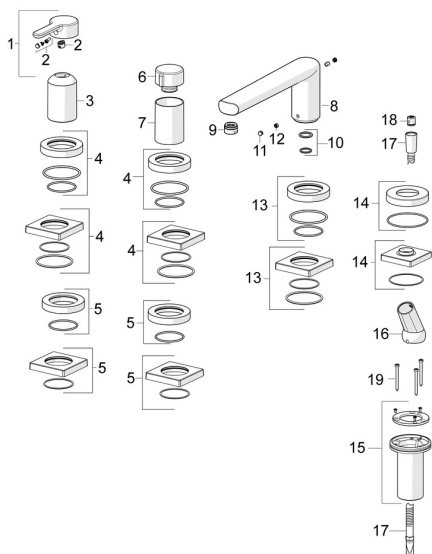

EAN: 4057304014567
static.hansa.com/03402473
Náhradní díly

SP03402473

	Název	Kód
01	Páka Chrom	1004279V
02	Záslepka	59914573
03	Růžice Chrom	59914572
04	Krycí díl, d 72 mm, for Compact Chrom	59914667
04	Kryt příruby, 75x75 mm Chrom	59914213
05	Kryt příruby, 75x75 mm Chrom	59914214
05	Krycí díl, d 72 mm Chrom	59914668
06	Rukojeť regulátoru průtoku Chrom	59914669
07	Růžice Chrom	59914671
08	Výtokové rameno, L=240	59912829
09	Aerator, M24x1 D Chrom	59911829
10	O-kroužek, d 18x2	59913291
11	Vymezovací vložka Chrom	59911840
12	Šroub, M6x9,5	59901609
13	Kryt příruby, 75x75 mm Chrom	59914209
13	Kryt příruby Chrom	59913450
14	Kryt příruby, 75x75 mm Chrom	1003885V
14	Krycí díl, d 72 mm Chrom	59914672
15	Průchodka	59914673
16	Držák Chrom	59912282
17	Sprchová hadice, L=1750, G1/2-M12x1 Chrom	59912281
18	Zpětný ventil	59905714
19	Šroub, M4x45	59912291