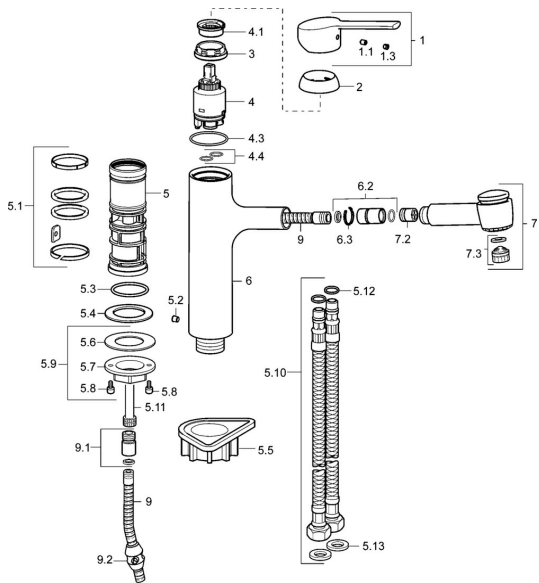

EAN: 4015474263192

static.hansa.com/03382273

Náhradné diely

SP03382273

	Názov	Kód
1	Ovládacia rukoväť, (2013-) Chróm	59913991
1.1	Skrutka, M5x8, SW2,5	59904755
1.3	Vymedzovacia vložka Chróm	59913762
2	Krytka, 33x3 mm Chróm	59912504
3	Prítlačná matica, M37x1, AF30 Ukončené	59912111
4	Kartuš, 3.5 Eco	59912324
4	Kartuš, 3.5 Classic	59913075
4.1	Temperature adjustment limiter	59912325
4.3	O-kružok, d 28.24x2.62 Ukončené	59912590
4.4	O-kružok, d 10.10x1.60 Ukončené	59905072
5.1	Tesnenie sada	59913313
5.2	Skrutka, M6x0.75 Ukončené	59913314
5.3	O-kružok, 35x2.5	59905020
5.4	Tesnenie, 48x33.5x2	59902283
5.5	Podložka	59910008
5.9	Upevňovací set	59913479
5.10	Flexibilná hadička, M18x1,G3/8, L=650	59914036
5.11	Spojovacie potrubie, M14x1, L=220 Ukončené	59914041
5.12	O-kružok, 6x1.4	59913266
5.13	Tesnenie, 9.5x14.4x2	59912551
6	Výtokové rameno Chróm Ukončené	59914040
6.2	Pripojovacie šróbenie	59914029
7	Výsuvná časť výtokového ramena drezových batérii Chróm	59914034
7.2	Spätný ventil, DN8	59914030
7.3	Aerator, M22/M24 B	59905901
9	Pripájacie hadičky, L=1400	59914032
9.1	Redukcia	59914028
9.2	Counterbalance	59914039
N.I.	Aerator, M18.5x1 HC TJ B, (2018-)	59914031