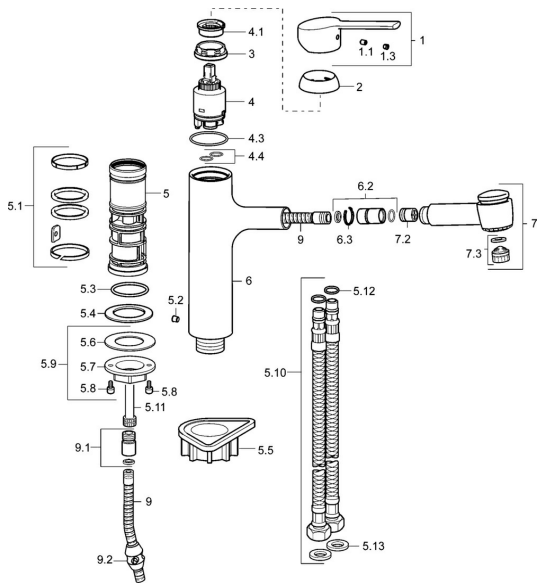

## Parti di ricambio

### SP03382273

	Nome	Codice
1	Leva, (2013-) Cromo	59913991
1.1	Screw, M5x8, SW2.5	59904755
1.3	Spinotto Cromo	59913762
2	Cappuccio, 33x3 mm Cromo	59912504
3	Dado di fissaggio, M37x1, AF30 <b>Fuori produzione</b>	59912111
4	Cartuccia, 3.5 Eco	59912324
4	Cartuccia, 3.5 Classic	59913075
4.1	Temperature adjustment limiter	59912325
4.3	O-ring, d 28.24x2.62 <b>Fuori produzione</b>	59912590
4.4	O-ring, d 10.10x1.60 <b>Fuori produzione</b>	59905072
5.1	Kit di guarnizione	59913313
5.2	Screw, M6x0.75 <b>Fuori produzione</b>	59913314
5.3	O-ring, 35x2.5	59905020
5.4	Giunto, 48x33.5x2	59902283
5.5	Base per fissaggio	59910008
5.9	Set di fissaggio	59913479
5.10	Cannette flessibili, M18x1,G3/8, L=650	59914036
5.11	Tubo di accoppiamento, M14x1, L=220 <b>Fuori produzione</b>	59914041
5.12	O-ring, 6x1.4	59913266
5.13	Giunto, 9.5x14.4x2	59912551
6	Bocca Cromo <b>Fuori produzione</b>	59914040
6.2	Niplo di collegamento	59914029
7	Bocca estraibile Cromo	59914034
7.2	Valvola antiriflusso, DN8	59914030
7.3	Aeratore, M22/M24 B	59905901
9	Tubo flessibile, L=1400	59914032
9.1	Adattatore	59914028
9.2	Counterbalance	59914039
N.I.	Aeratore, M18.5x1 HC TJ B, (2018-)	59914031